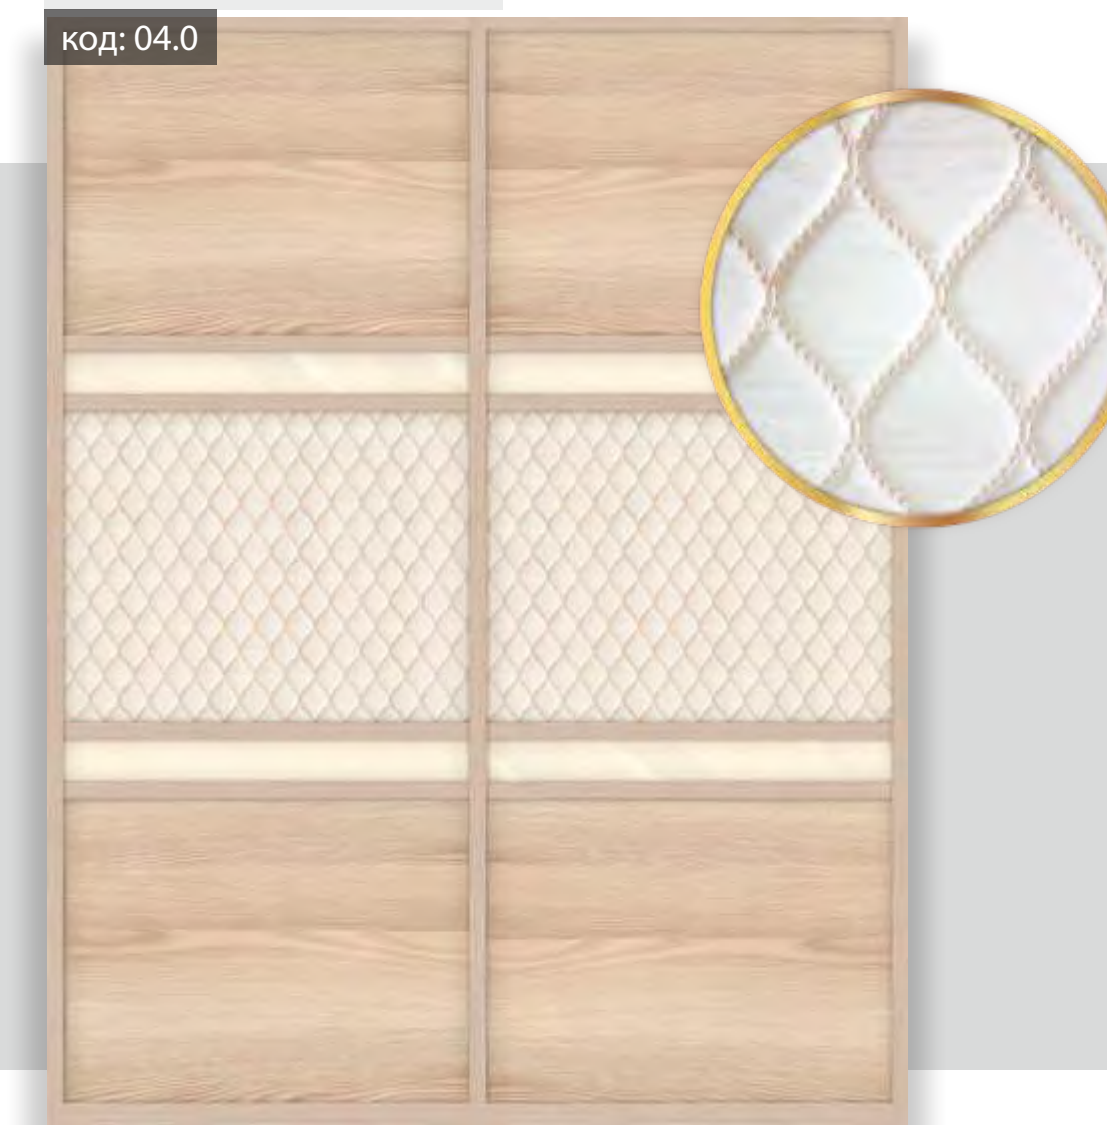

Наполнение:
Мягкая 3D экокожа LUXOR LX12 Caesar Gold
Стекло Lacobel 1015 Light Beige
EGGER Дуб Венге Мали темный

Model: SDD LXR02014

код: 04.0