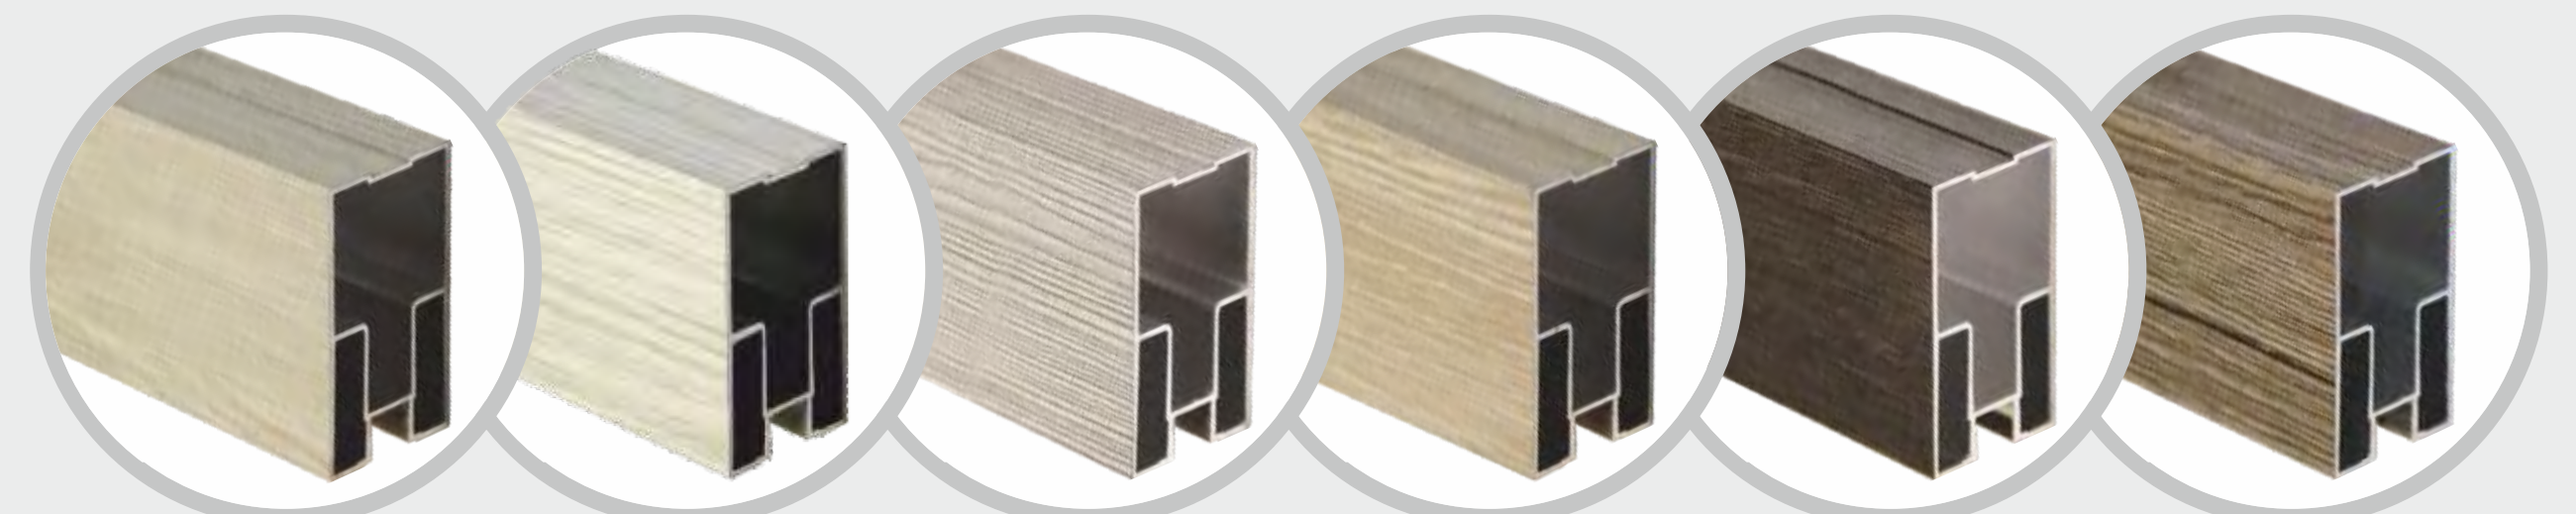

Дуб дымчатый структура

Береза структура

Лиственница крем структура

Дуб молочный структура

Венге темный структура

Дуб галифакс структура

Врезная ручка рекомендуется для установки в профиль «П» системы Alkom.

Двери-купе из алюминиевой системы Alkom - выбор клиента 2016-2017