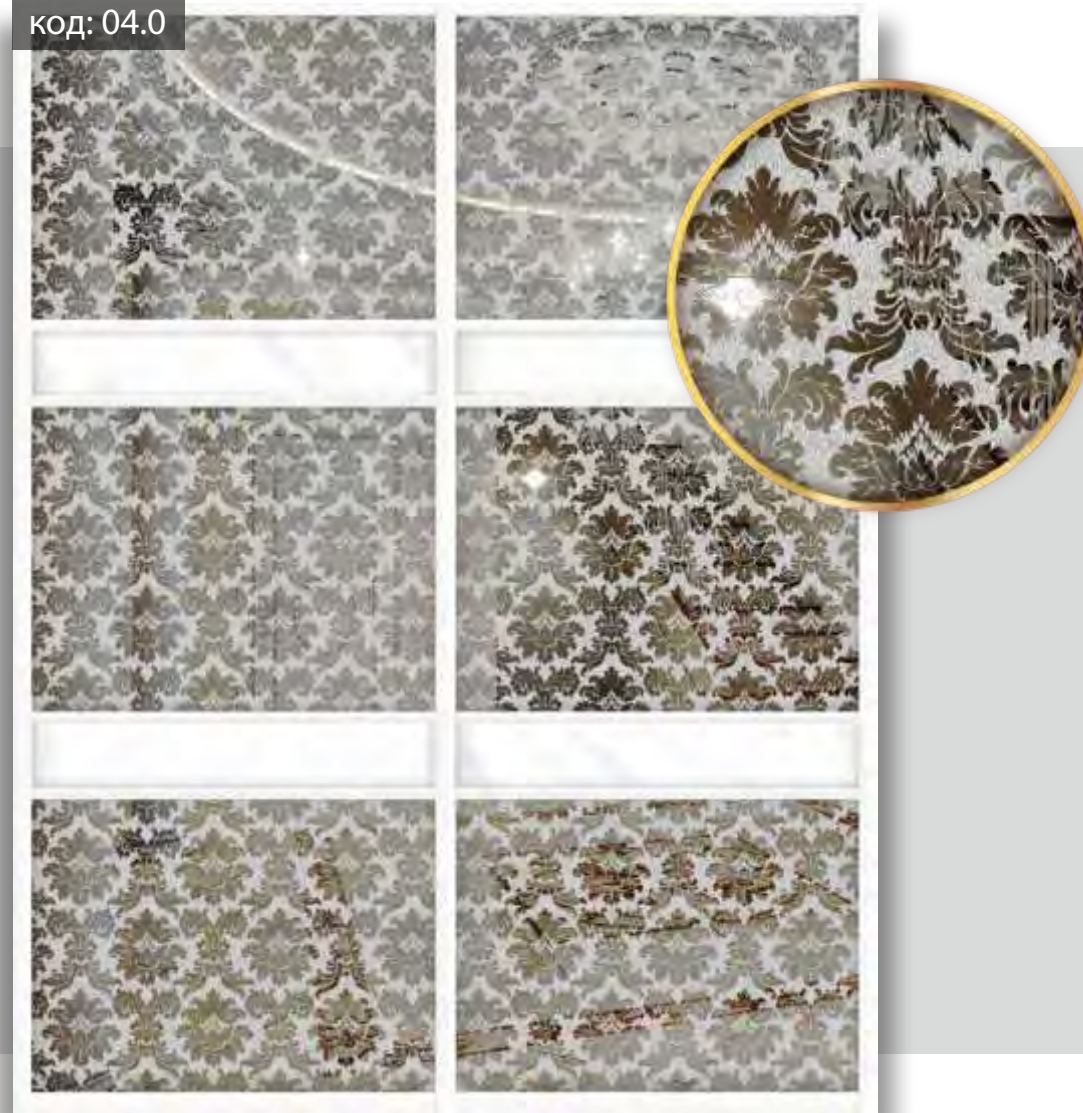

Model: SDD MRC09005