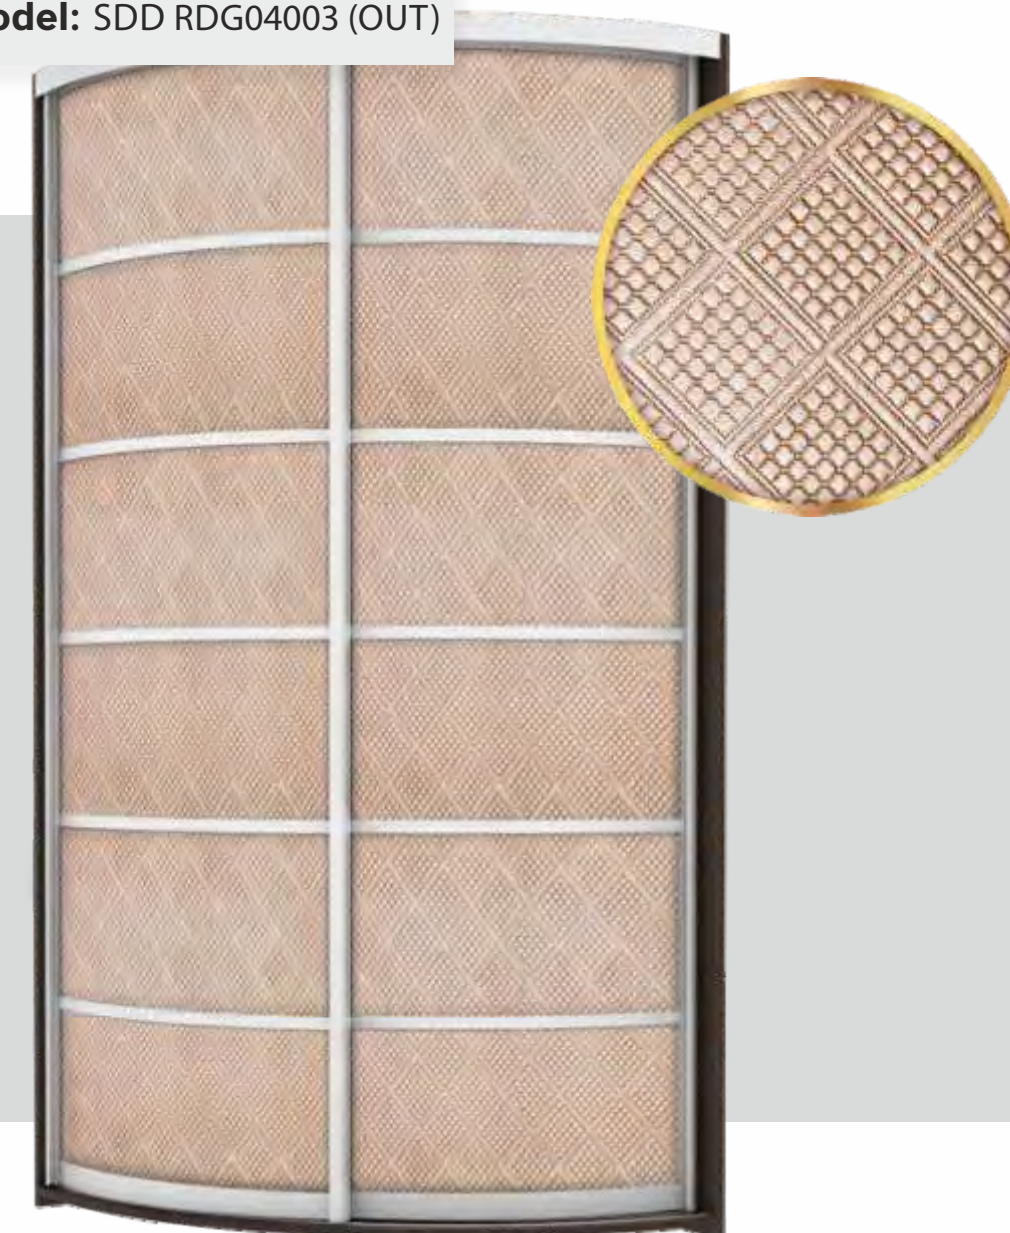

Model: SDD RDG04005 (IN)

Наполнение:
LEATHERY PR05 Verona коричневый

Model: SDD RDG04002 (OUT)

Наполнение:
LEATHERY PR02 Ромб перламутр

Model: SDD RDG04003 (OUT)

Наполнение:
LEATHERY PR03 Ромб платина

Model: SDD RDG04004 (OUT)