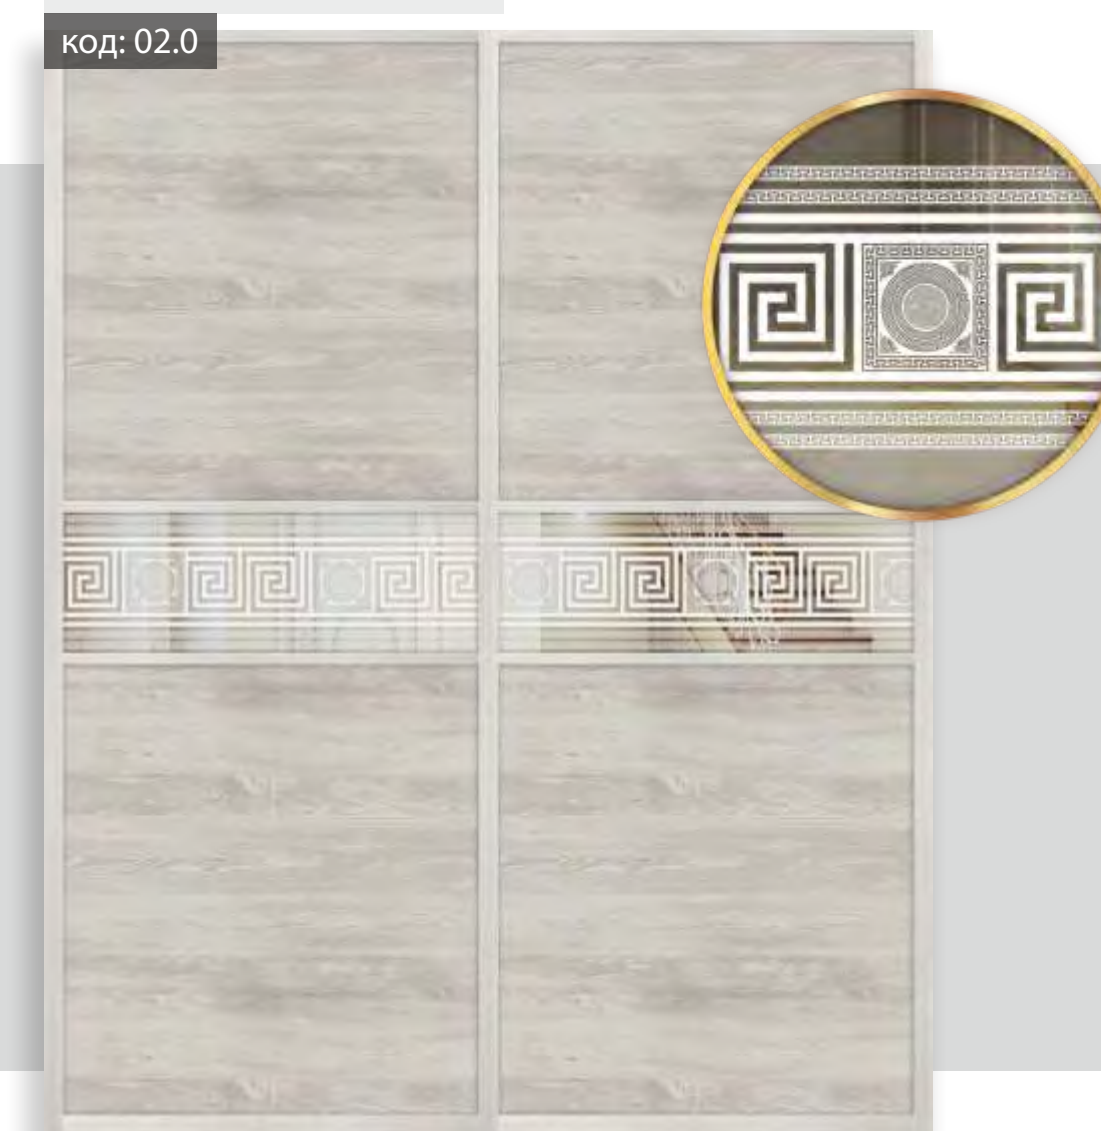

Model: SDD EGR02001

код: 06.0

Наполнение:
MIRACLE MR28 Crystal Melody Евробронза
EGGER Дуб Бардолино натуральный

Model: SDD EGR01002

код: 02.0

Наполнение:
MIRACLE MR22 Троя Серебро
EGGER Сосна Касцина

Эксклюзивные модели дверей шкафов-купе