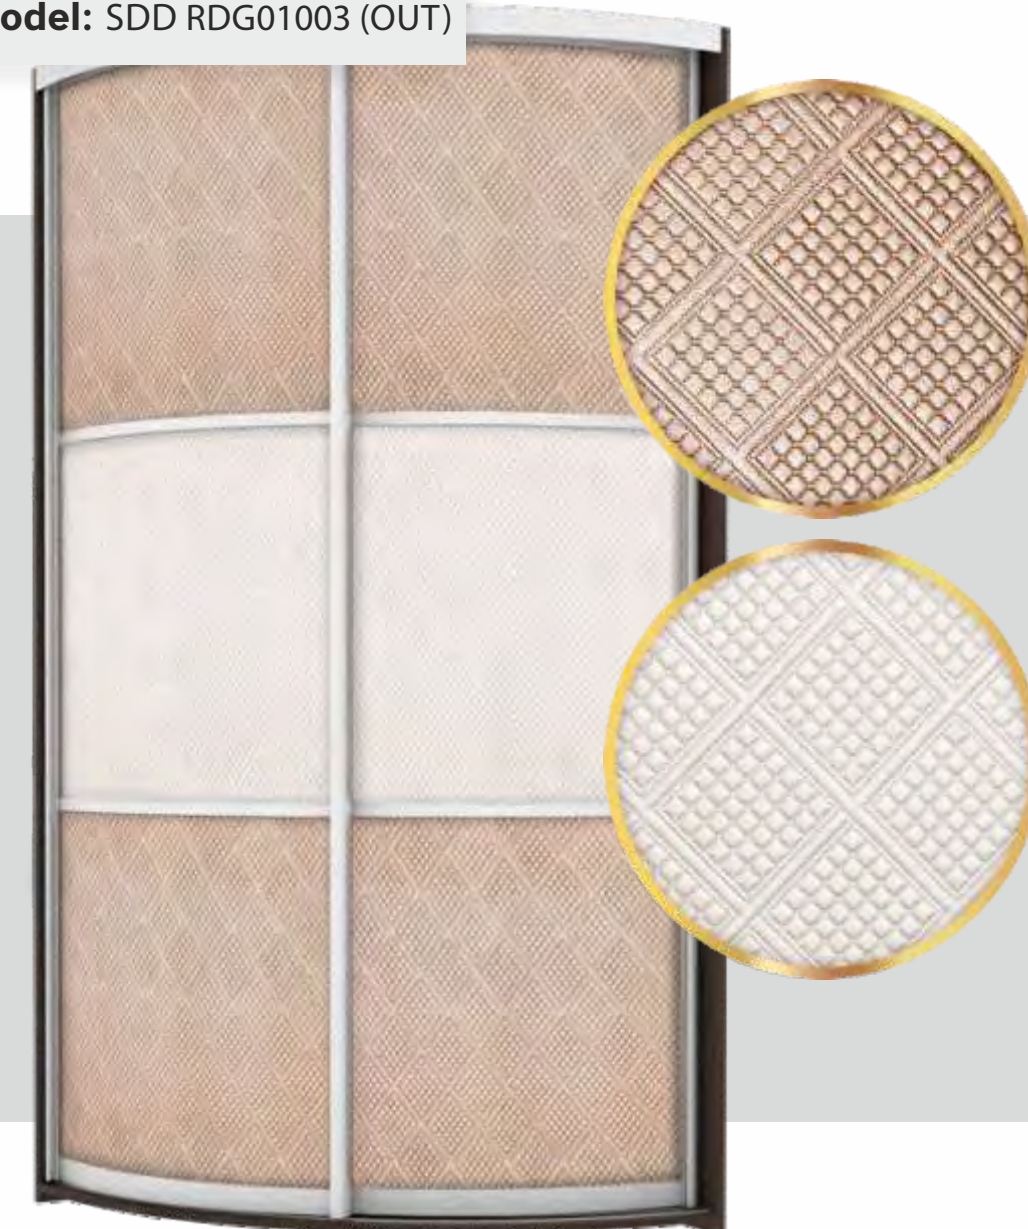

Model: SDD RDG01005 (IN)

Наполнение:
LEATHERY PR05 Verona коричневый
LEATHERY PR06 Verona ваниль

Model: SDD RDG01001 (OUT)

Наполнение:
LEATHERY PR01 Diamante перламутр

Model: SDD RDG01003 (OUT)

Наполнение:
LEATHERY PR02 Ромб перламутр
LEATHERY PR03 Ромб платина