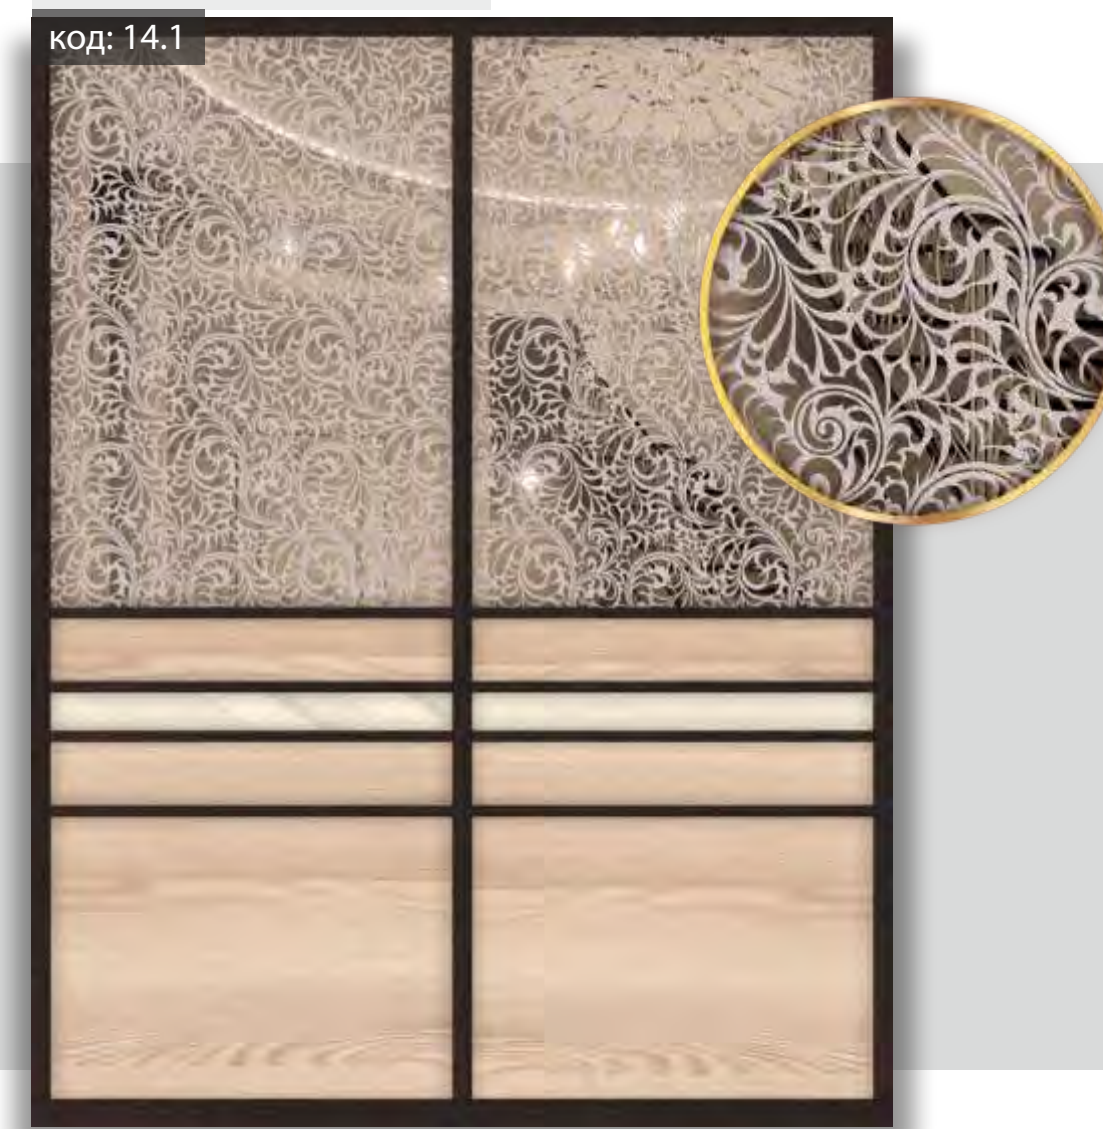

Наполнение:
MIRACLE MR15 Vintage-1 Серебро
Стекло LV02 LacoVerre White extralight
EGGER Сосна Касцина

Model: SDD MRC07011

код: 14.1