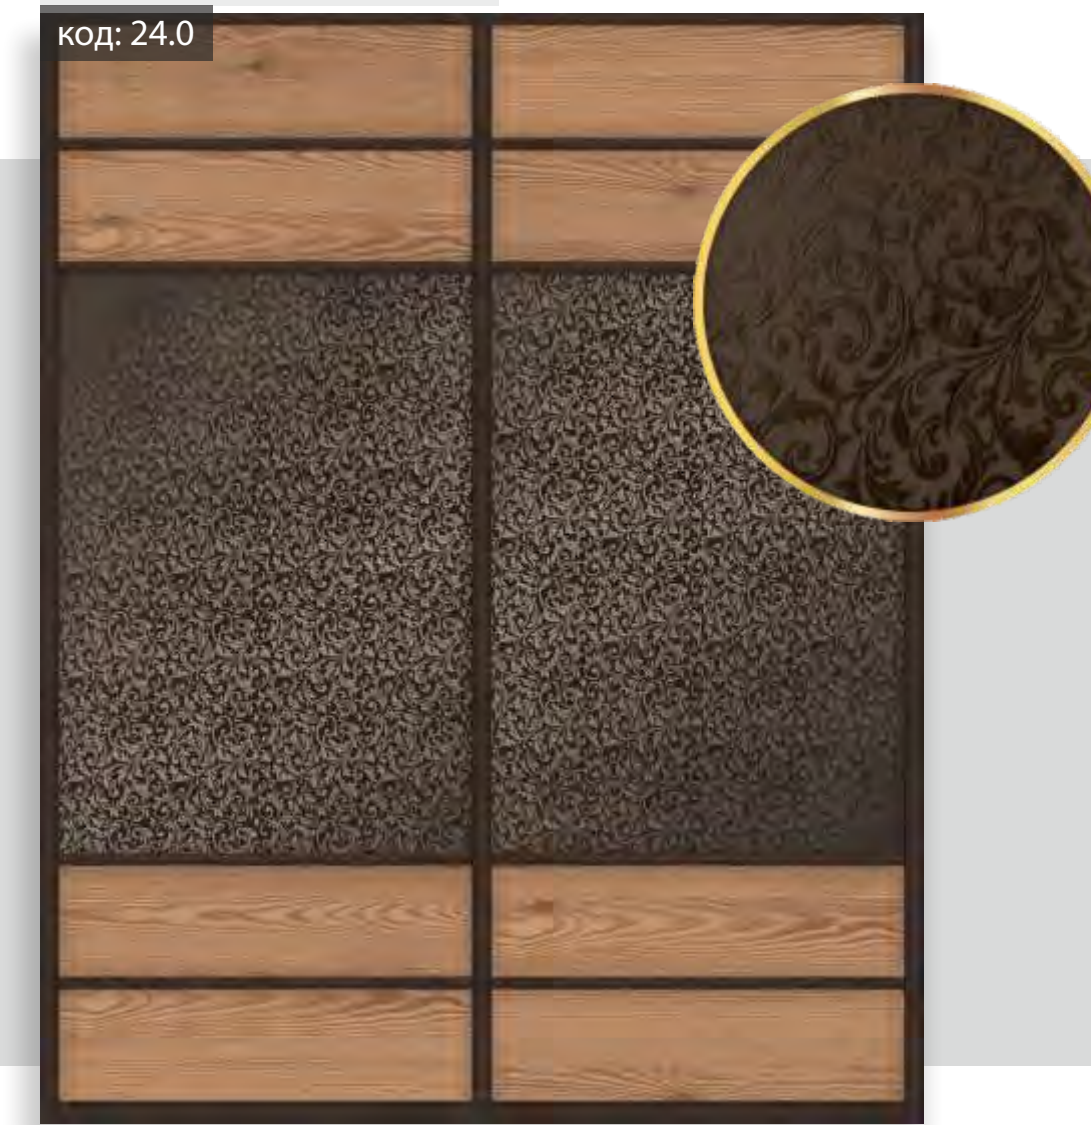

Model: SDD MRC05007

код: 02.0

Наполнение:
MIRACLE MR16 Vintage-2 Евробронза
EGGER Древесина Аттик

Model: SDD MDR01028

код: 24.0

Наполнение:
LEATHERY PR05 Verona коричневый
EGGER Лиственница горная коричневая