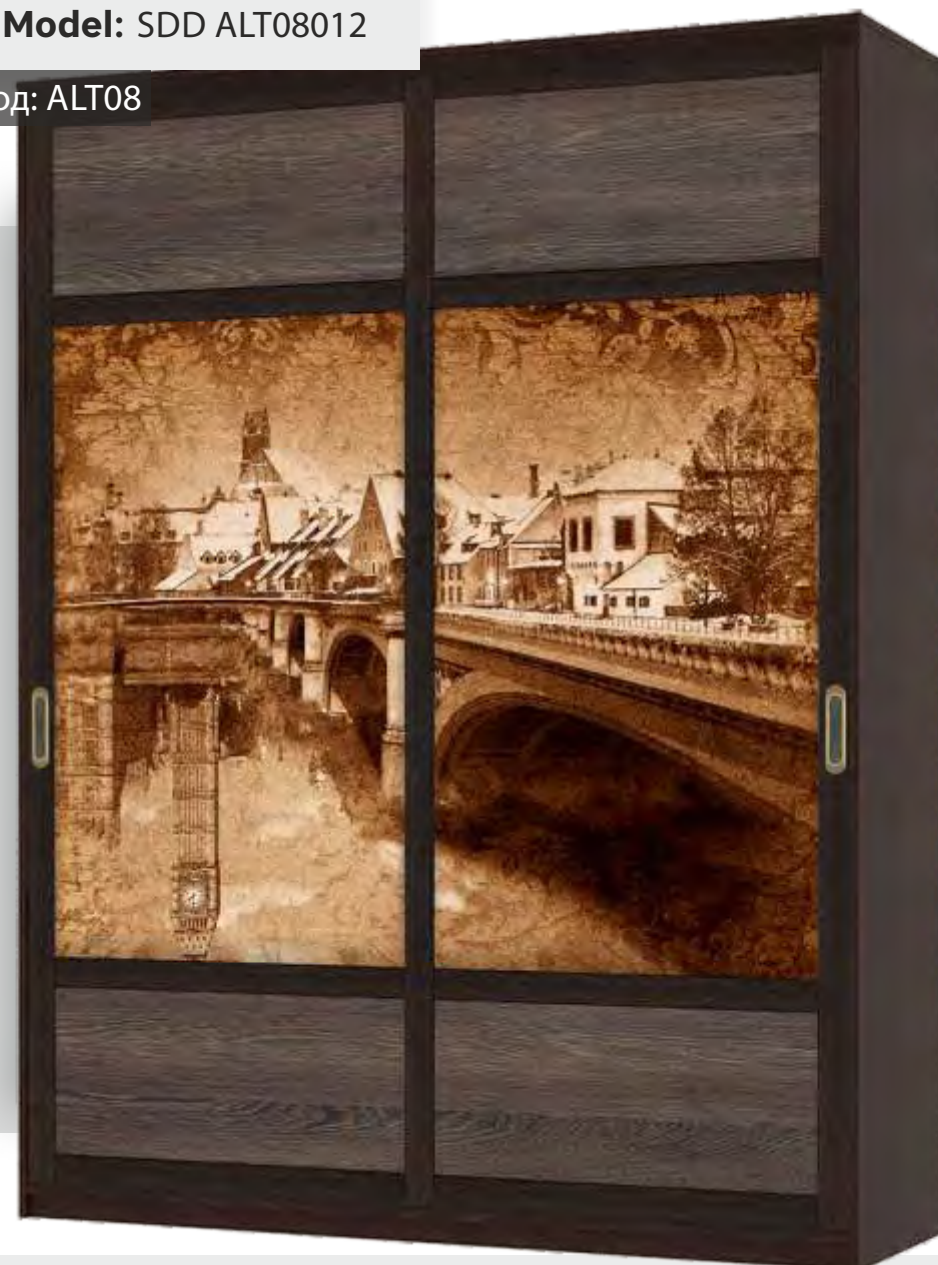

Эксклюзивные модели дверей шкафов-купе

Следите за новинками в **онлайн-каталоге:**
SDD.GLOBALGRUP.RU

Коллекция дверей-купе ALTA. Отличительной особенностью которой является широкая горизонтальная рамка, имитирующая массив дерева. ALT08 - серия, с использованием в качестве основного наполнения двери вставки с изображением по технологии АРТПРИНТ по середине, сверху и снизу – ЛДСП

серия ALT08

Model: SDD ALT08012

код: ALT08

Наполнение:
EGGER Дуб Венге Мали темный
АртПечать на фактурном материале

Model: SDD ALT08043

код: ALT08