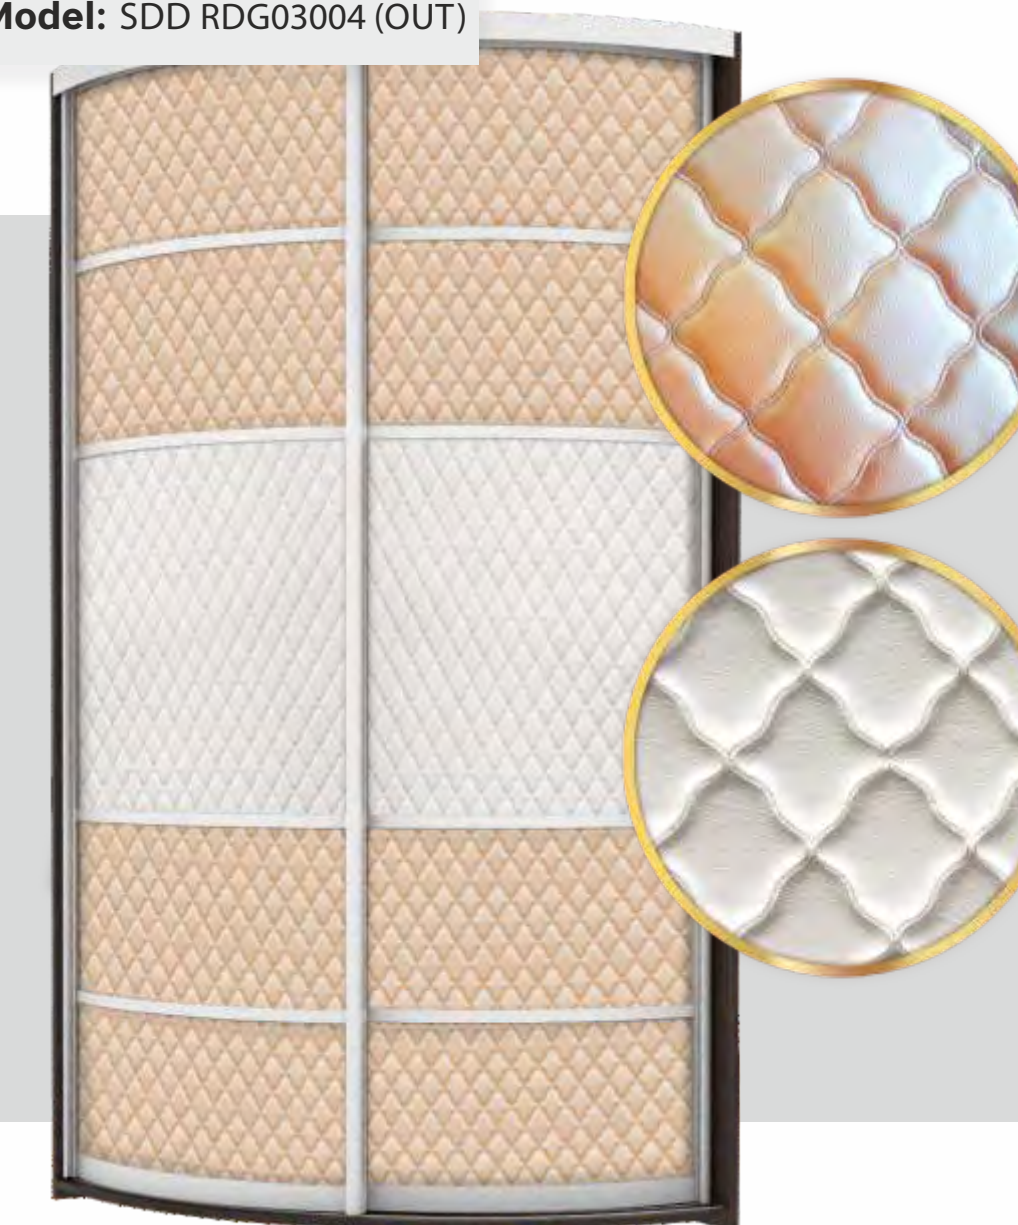

Model: SDD RDG03004 (OUT)

Наполнение:
Мягкая 3D экокожа LUXOR LX02 Joli
Мягкая 3D экокожа LUXOR LX08 Joli Beige