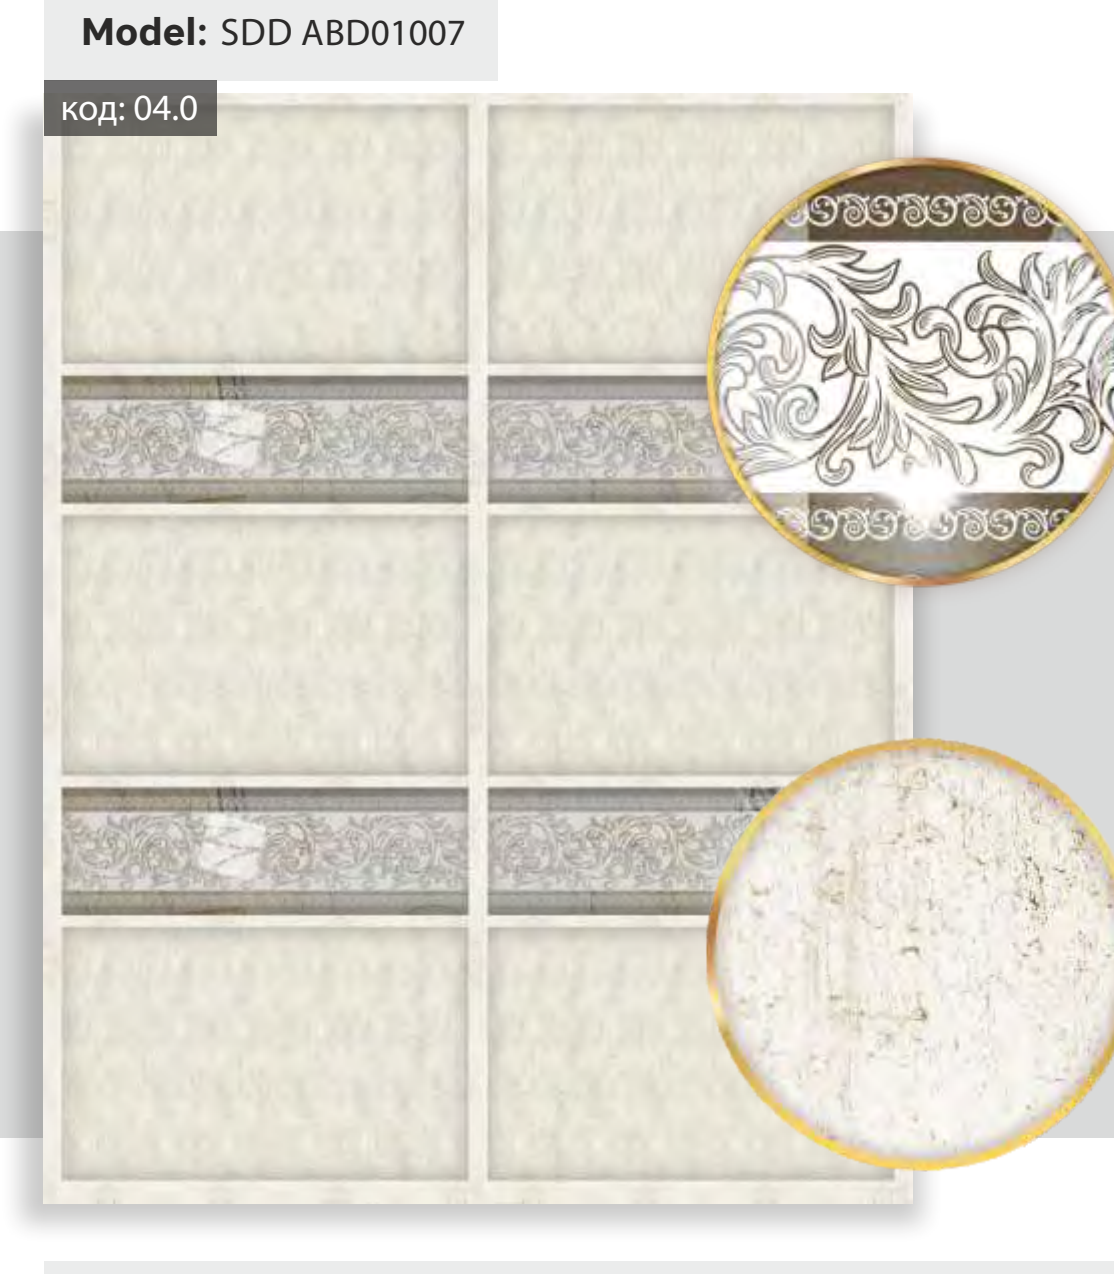

Model: SDD ABD01007

Наполнение:
MIRACLE MR24 Vizantia Серебро
МДФ панель ABSOLUT Крема Белла Н

код: 23.0