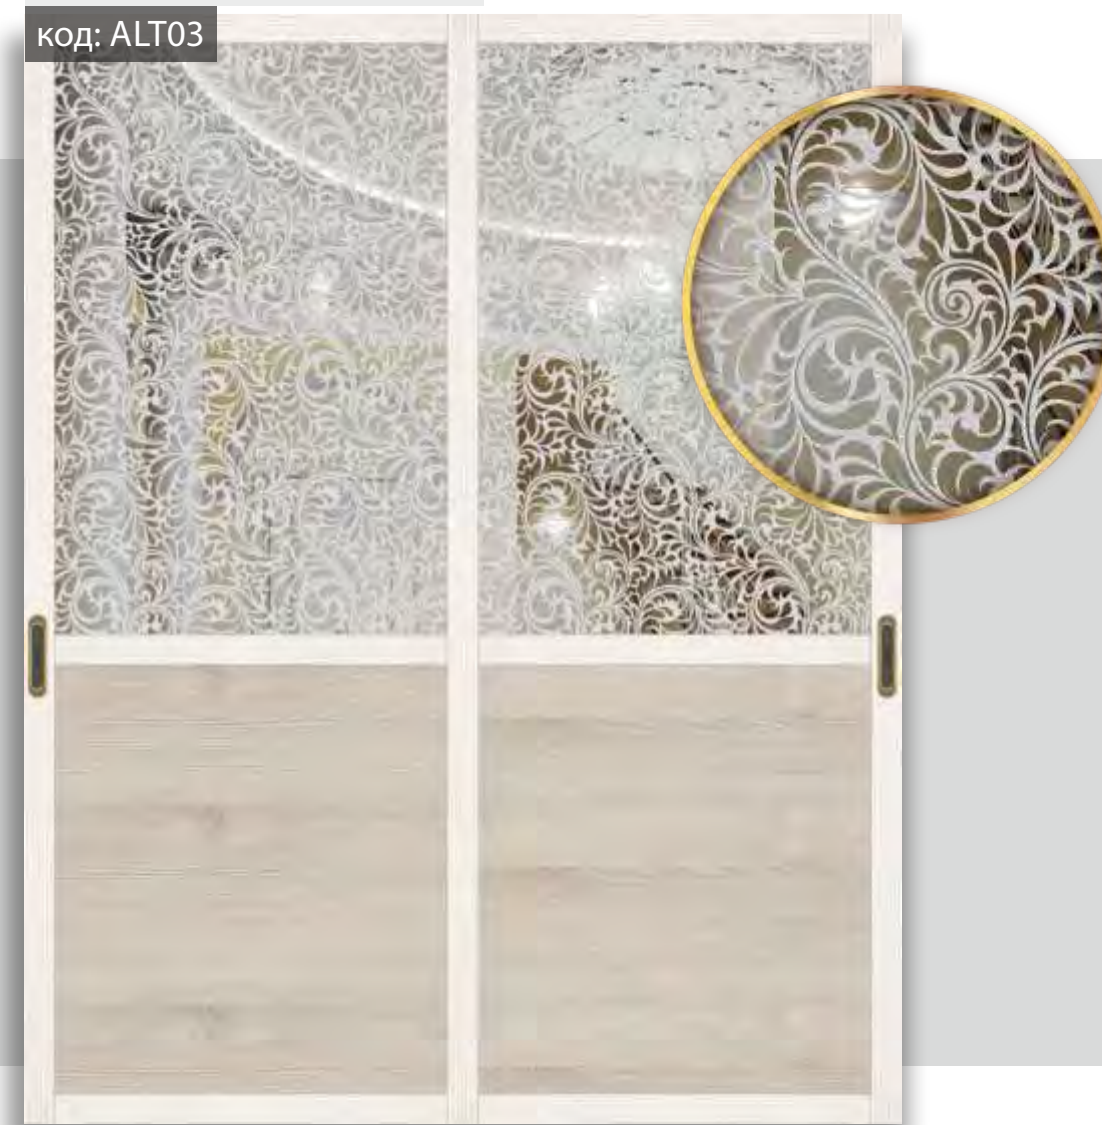

серия ALT03

Model: SDD ALT03001

код: ALT03

Наполнение:
MIRACLE MR16 Vintage-2 Серебро
EGGER Файнлайн крем

Model: SDD ALT03002

код: ALT03

Наполнение:
MIRACLE MR27 Crystal Gloria Серебро
EGGER Сосна Аланд белая