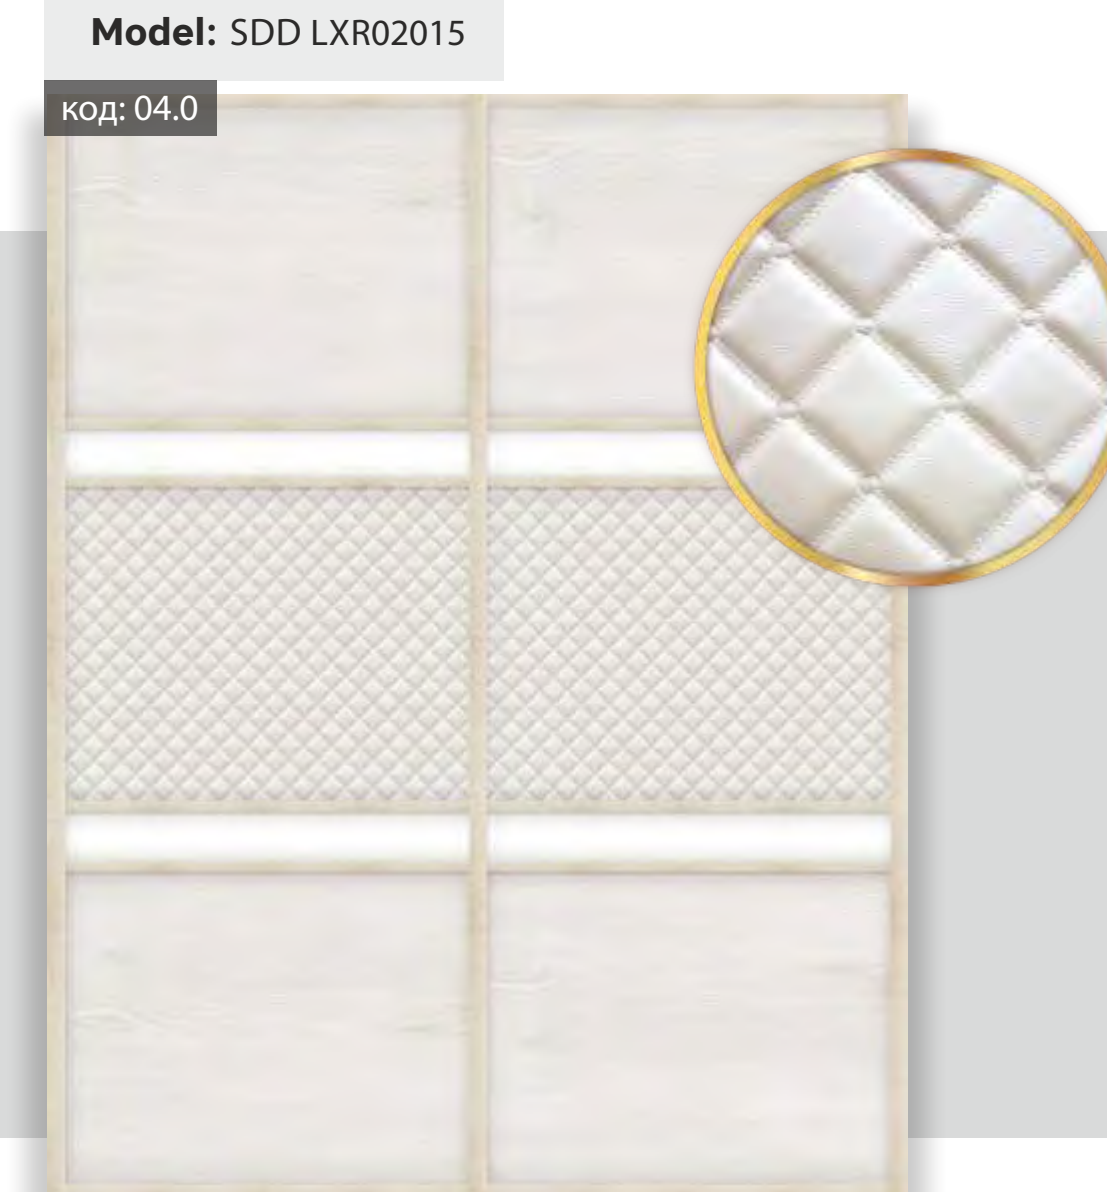

Наполнение:
Мягкая 3D экокожа LUXOR LX07 Joli Wenge
Стекло Lacobel 1236 Light Brown
EGGER Дуб Сорано

Model: SDD LXR02015

код: 04.0