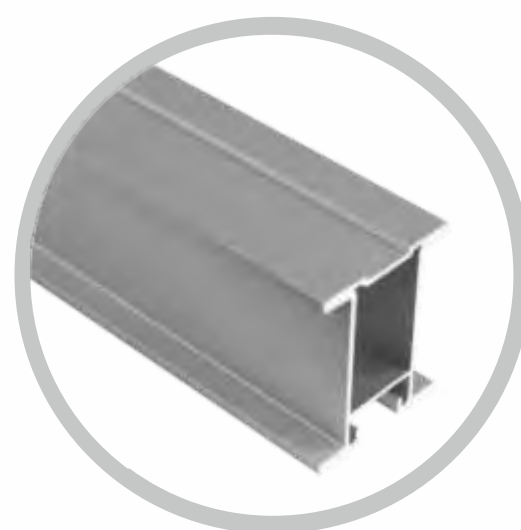

Форма вертикального профиля

Квадро ЭКО

Раздвижные двери - фасад шкафа-купе, и с помощью системы «ABSOLUT DOORS SYSTEM» стало возможным вписать шкаф-купе в любой интерьер. Этот профиль стал дизайнерским и это позволило создавать такие решения, которые невозможно было придумать до его появления. И до сих пор система «ABSOLUT DOORS SYSTEM» является флагманом дизайна раздвижных дверей-купе. В ассортименте системы ABSOLUT более 35 декоров. Эта система полнофункциональна и сочетается с массой различных материалов наполнения дверей-купе, таких как Miracle, Leathery, TSS Cleaf, Egger, Lacobel.