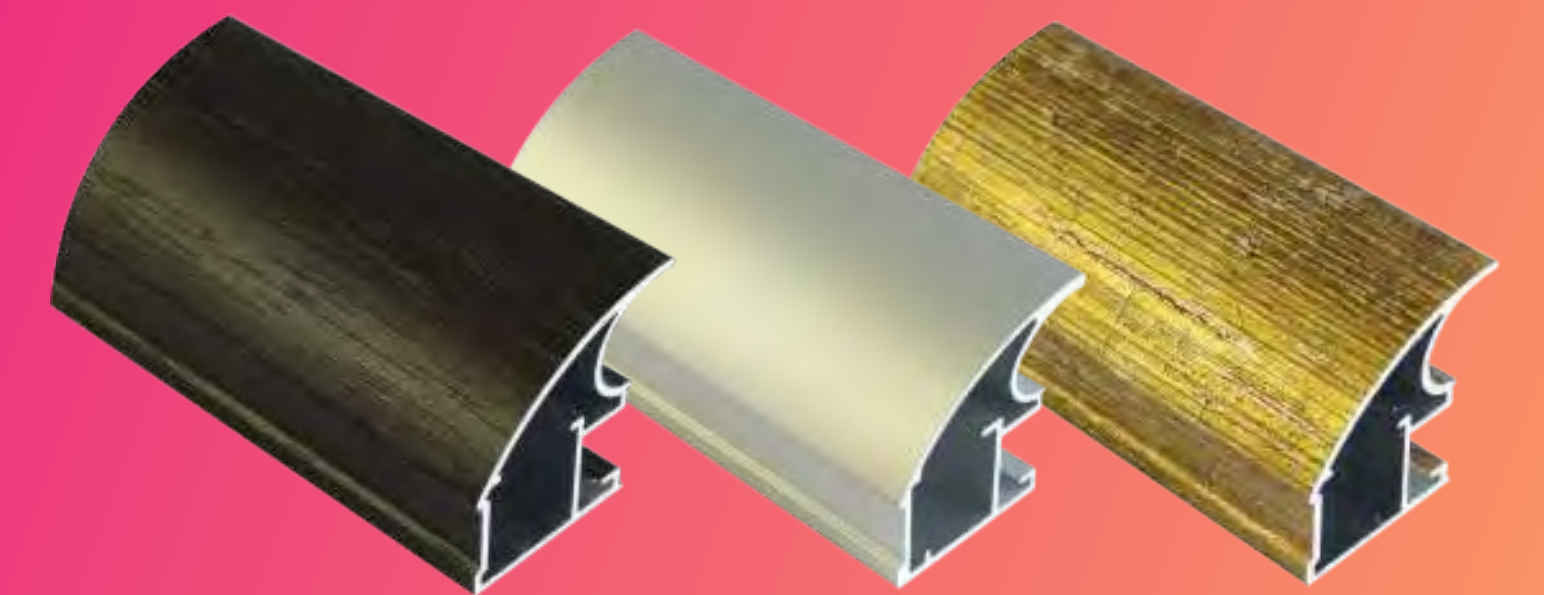

МАТЕРИАЛЫ НАПОЛНЕНИЯ И АЛЮМИНИЕВЫЕ СИСТЕМЫ

Материалы для наполнения дверей-купе
Зеркала и стекла нового поколения Miracle®
Декоративная экокожа Leathery
Мягкая 3D экокожа Luxor
Алюминиевые системы