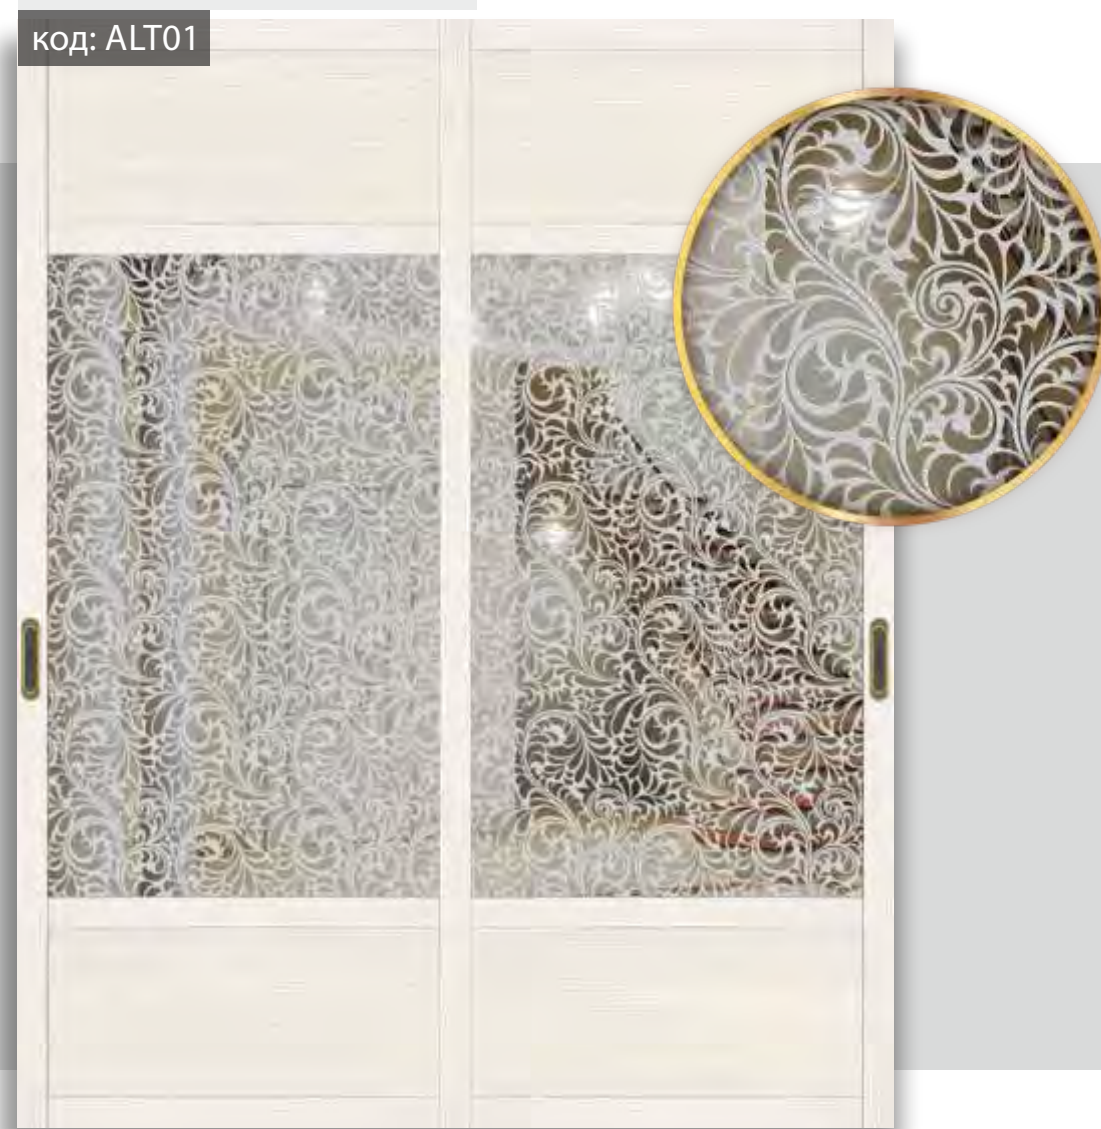

Model: SDD ALT01002