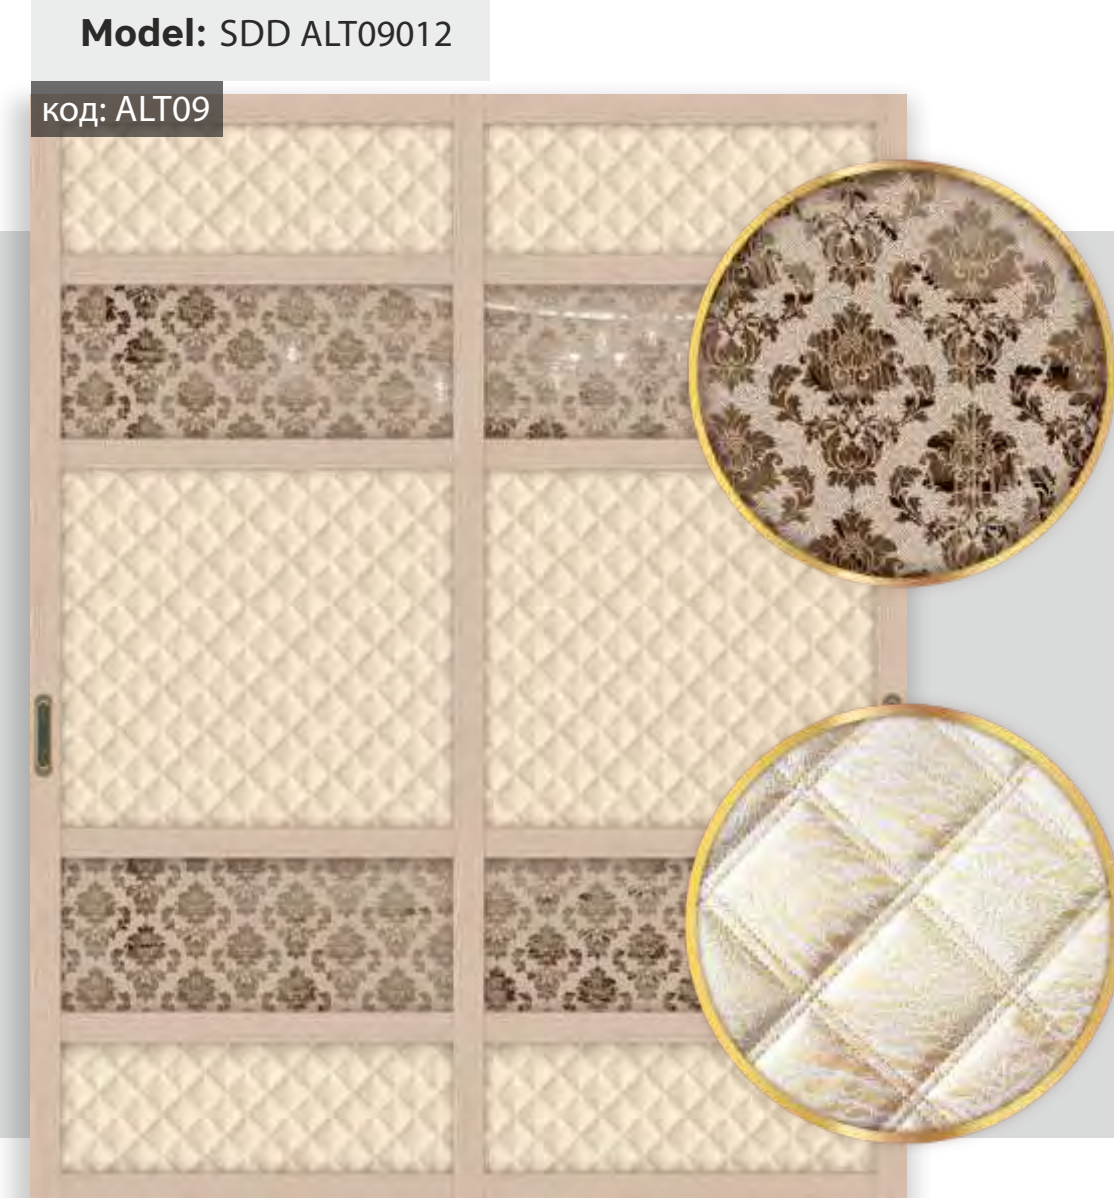

Model: SDD ALT09010

код: ALT09

Наполнение:
MIRACLE MR18 Crystal Vintage-1 Евробронза
Мягкая 3D экокожа LUXOR LX10 Lester

Model: SDD ALT09012

код: ALT09

Наполнение:
MIRACLE MR19 Crystal Vintage-2 Евробронза
Мягкая 3D экокожа LUXOR LX12 Caesar Gold