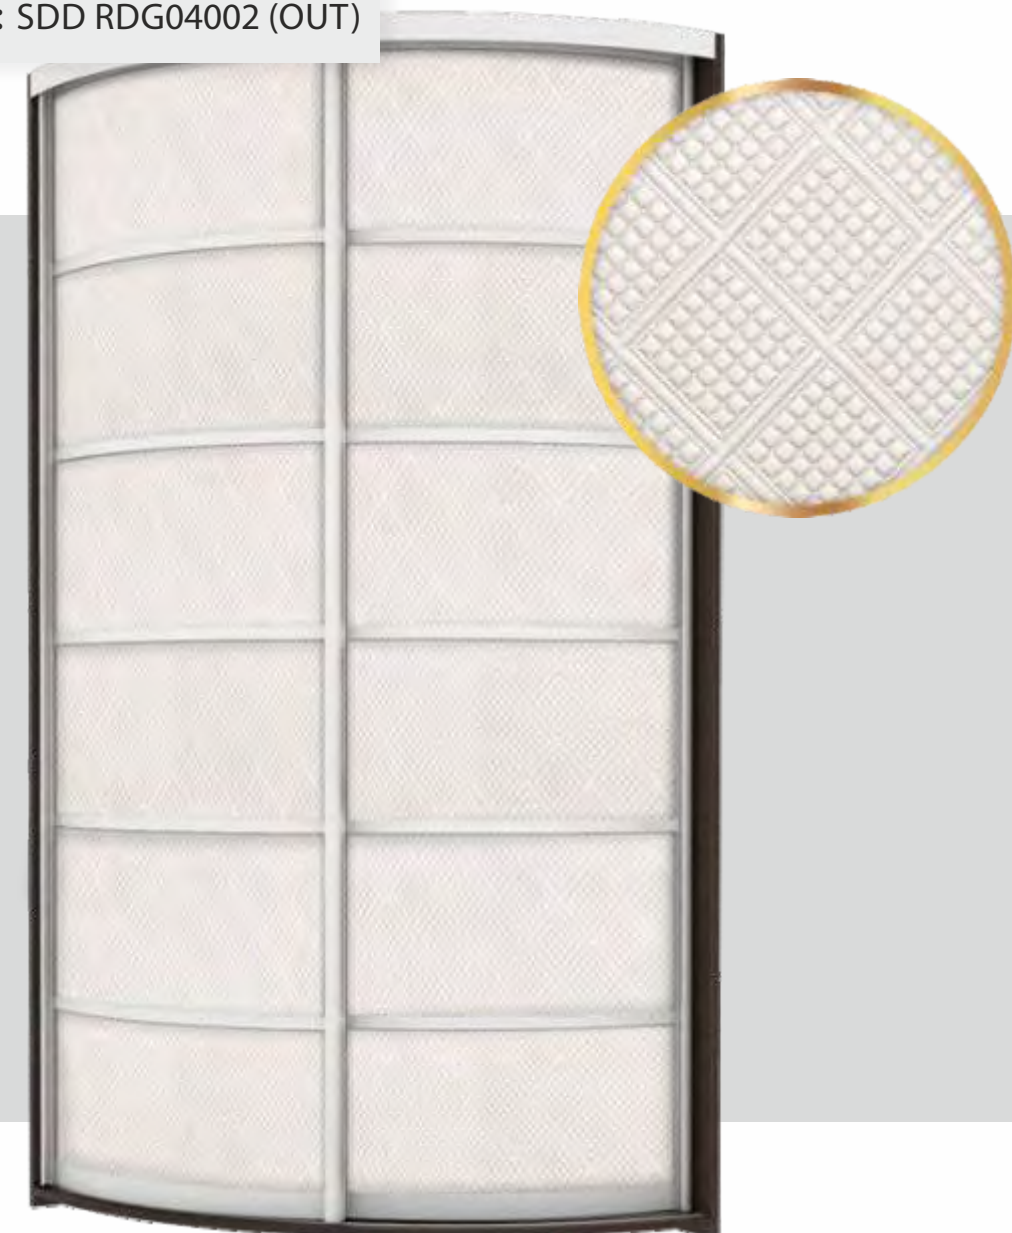

Model: SDD RDG04002 (OUT)

Наполнение:
LEATHERY PR02 Ромб перламутр