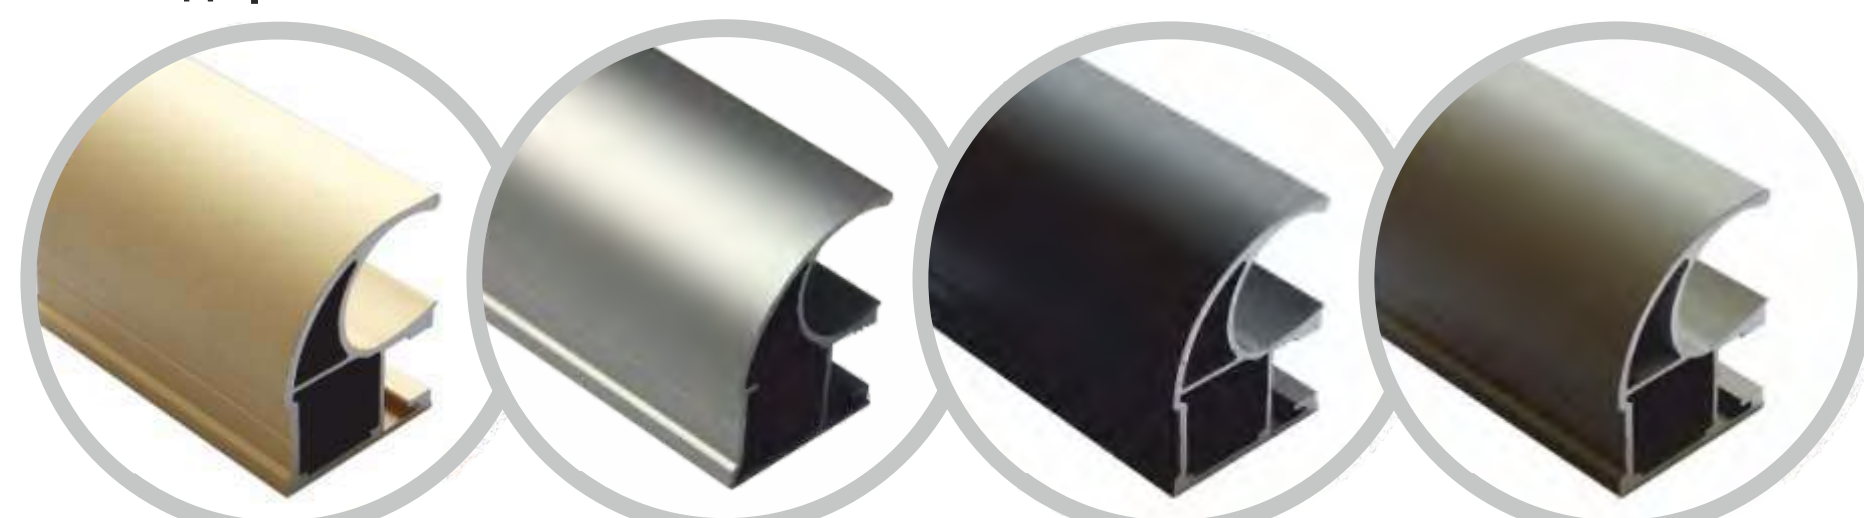

Анодированный

Золото

Серебро

Бронза

Шампань

Форма вертикального профиля

Алюминиевая система для раздвижных дверей-купе Alkom – это сочетание новых европейских структурных декоров и качественного российского алюминия. Декоры системы Alkom отличаются своим «свежим» оттенком и структурированной поверхностью, в соответствии с трендами последних лет. Создавайте и изготавливайте современные и привлекательные шкафы-купе с раздвижными фасадами из алюминиевой системы Alkom.