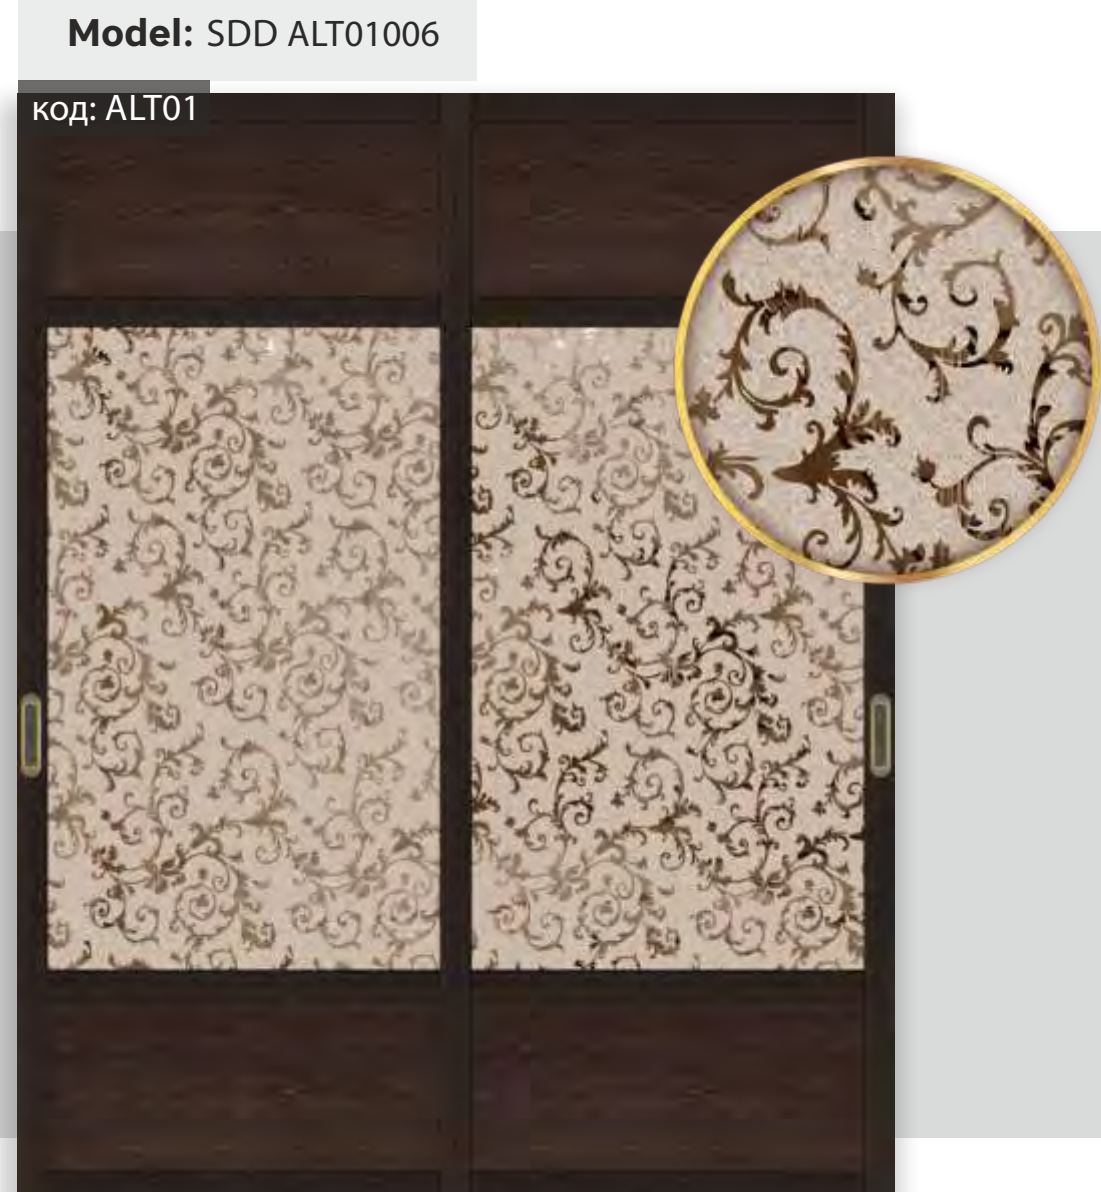

Model: SDD ALT01006