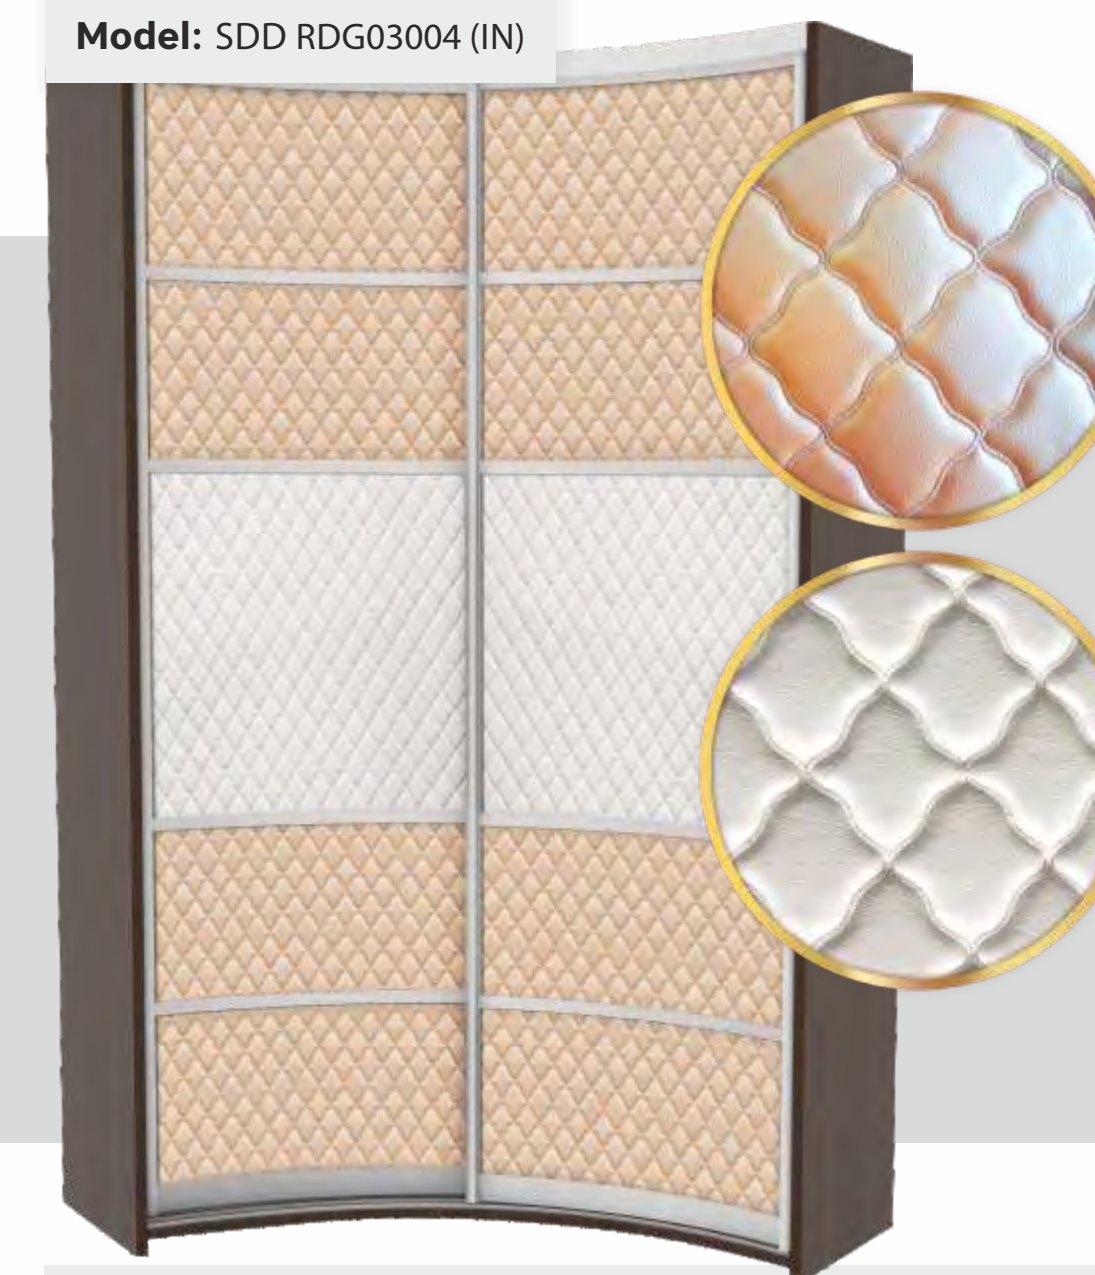

Model: SDD RDG03004 (IN)

Наполнение:
Мягкая 3D экокожа LUXOR LX02 Joli
Мягкая 3D экокожа LUXOR LX08 Joli Beige