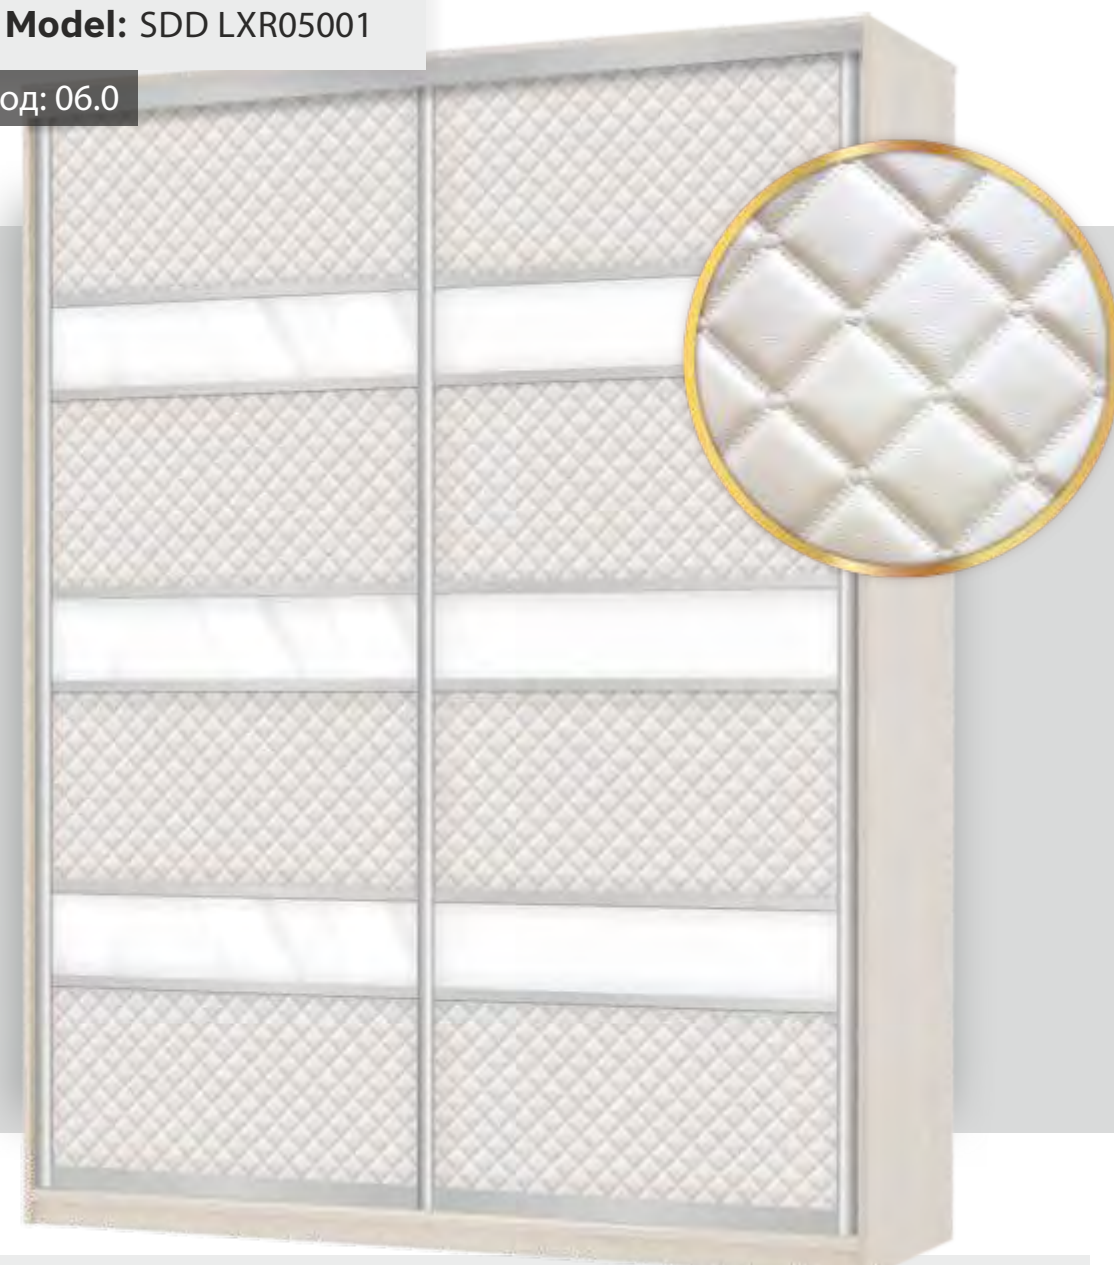

Эксклюзивные модели дверей шкафов-купе
Следите за новинками в **онлайн-каталоге:**
SDD.GLOBALGRUP.RU

В моделях серии LXR05 основным материалом наполнения дверей-купе является Мягкая 3D экокожа LUXOR, которая разделена на четыре части вставками из цветного стекла или зеркала.

Модели серии LXR07 – это сочетание Мягкой 3D экокожи LUXOR с узкими вертикальными вставками из декоративного зеркала или стекла MIRACLE®

серия LXR05
серия LXR07

Model: SDD LXR05001

код: 06.0

Наполнение:
Стекло LV02 LacoVerre White extralight
Мягкая 3D экокожа LUXOR LX11 Armel Pearl

код: 06.0