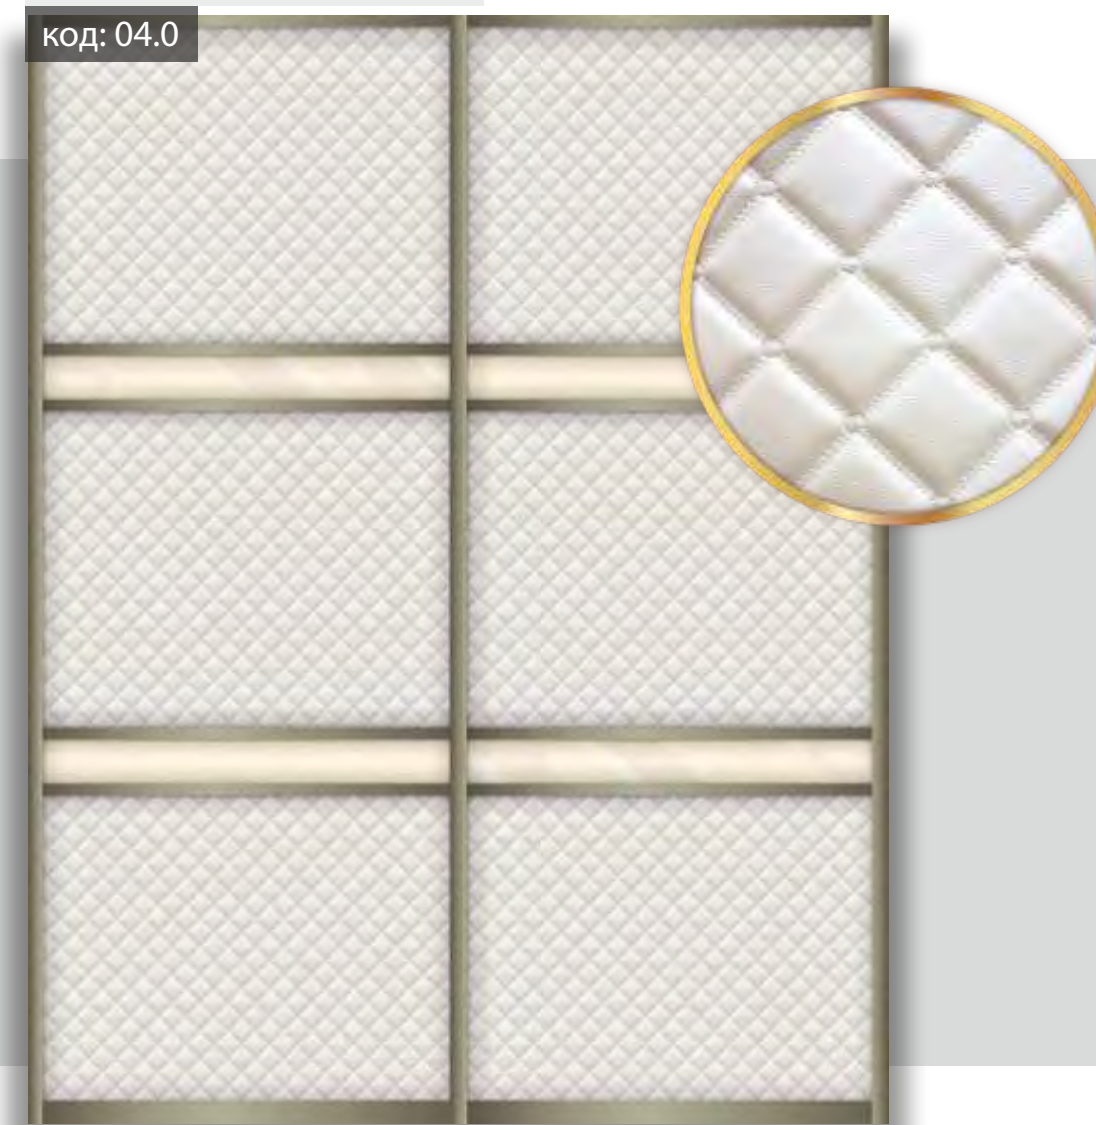

серия LXR01
серия LXR03

Model: SDD LXR01006

код: 04.0

Наполнение:
Мягкая 3D экокожа LUXOR LX07 Joli Wenge
Стекло Lacobel 1015 Light Beige

Model: SDD LXR01011

код: 04.0

Наполнение:
Мягкая 3D экокожа LUXOR LX11 Armel Pearl
Стекло LV01 LacoVerre Beige extralight