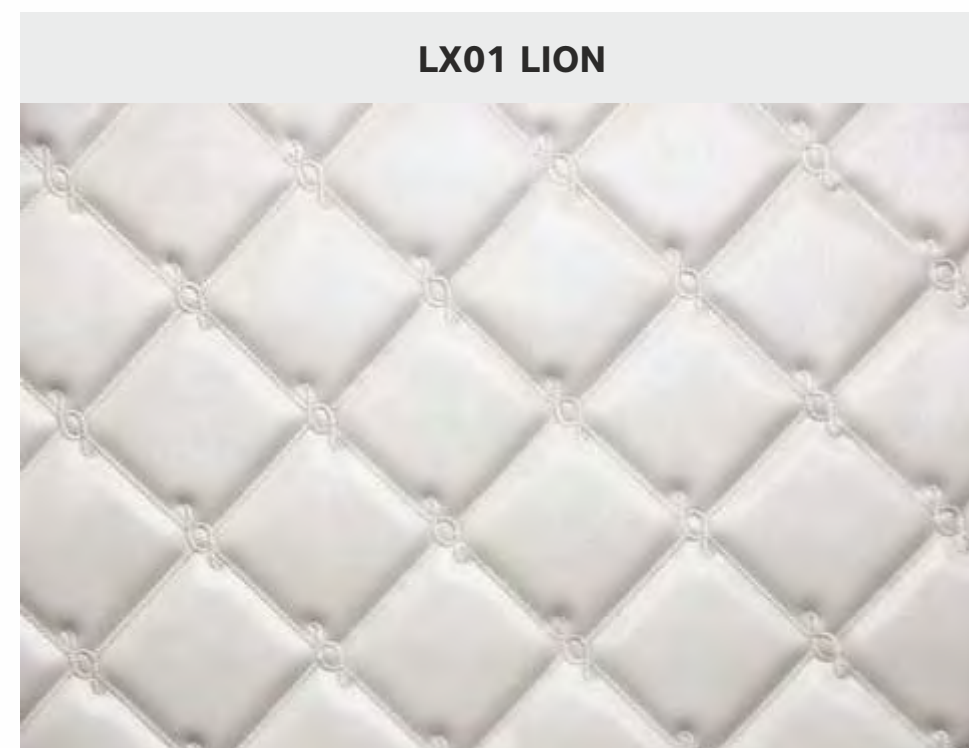

LUXOR - мягкая 3D экокожа с прошитым на ней нейлоновыми нитками рисунком, отличительной особенностью которой является использование поролоновой подложки, придающей объем рисунку.

Декоры коллекции
LEATHERY PRESTIGE