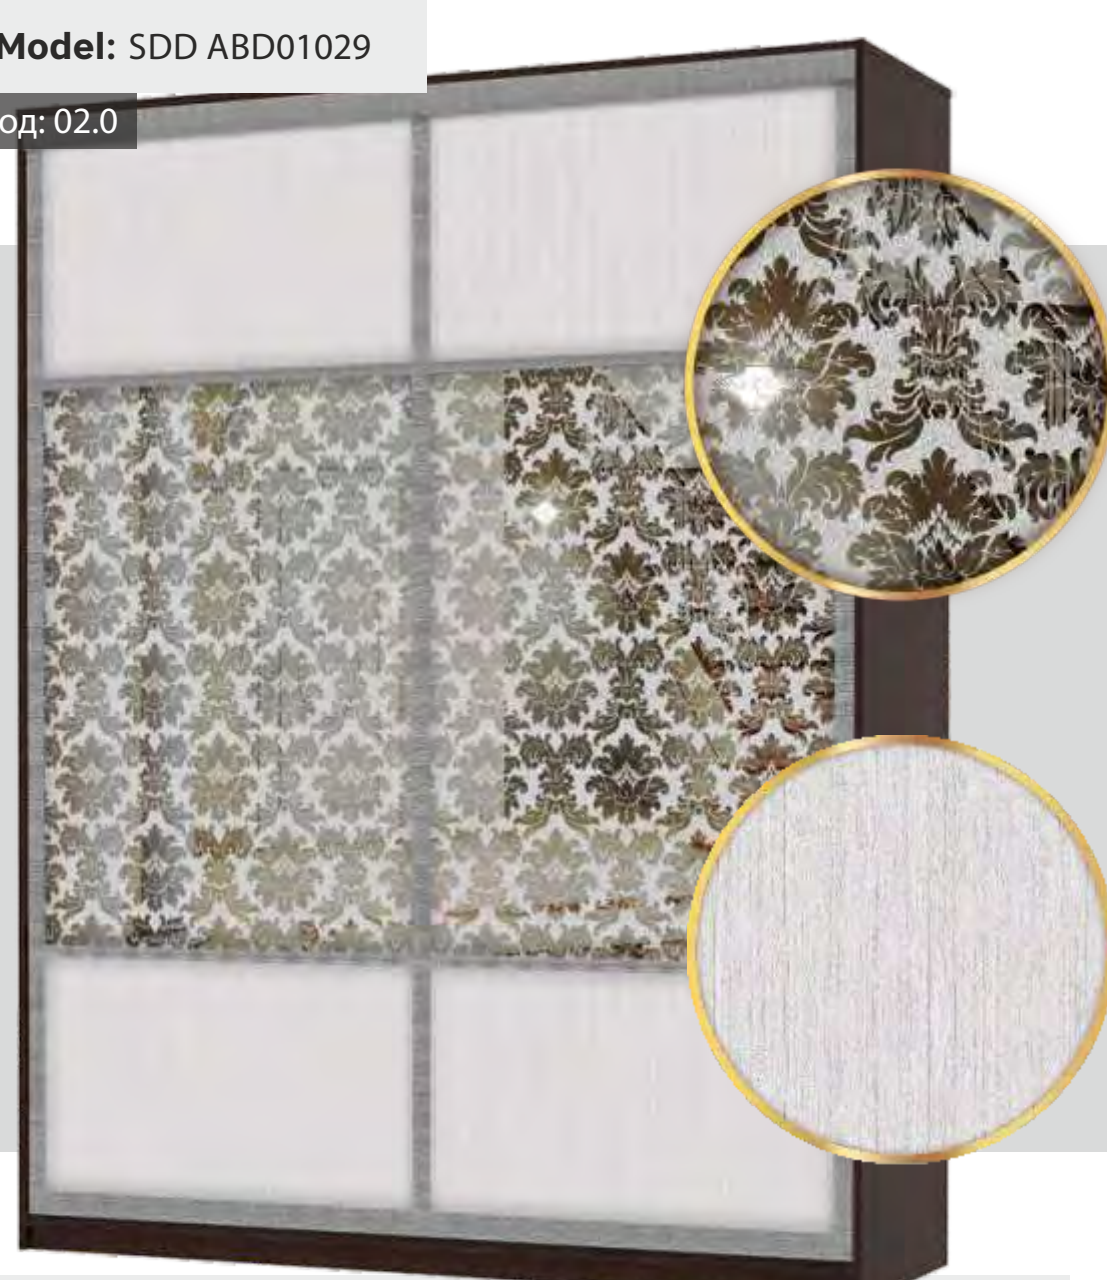

Model: SDD ABD01029

Наполнение:
MIRACLE MR18 Crystal Vintage-1 Серебро
МДФ панель ABSOLUT Морской песок

код: 04.0