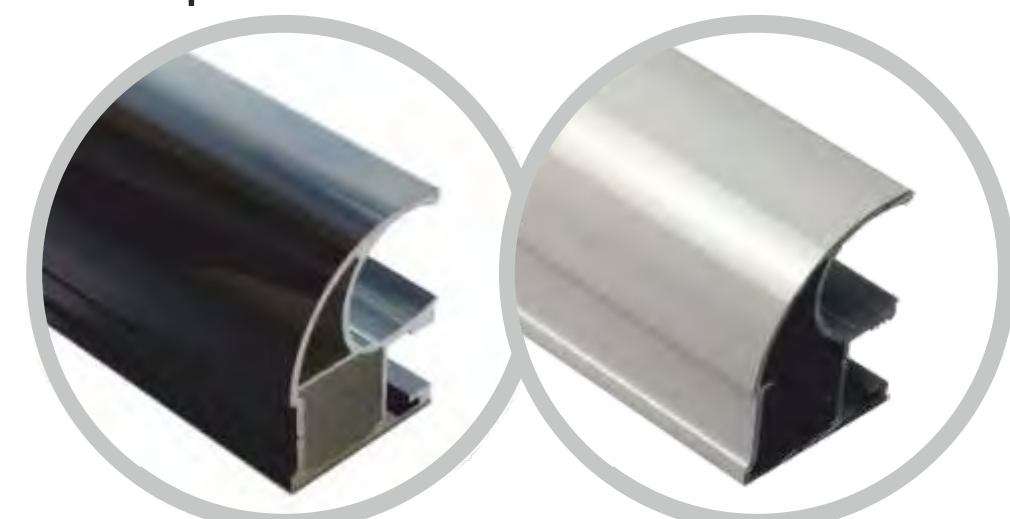

Вишня

Бук

Орех

Венге Глянец

Белый лак

Анодированный