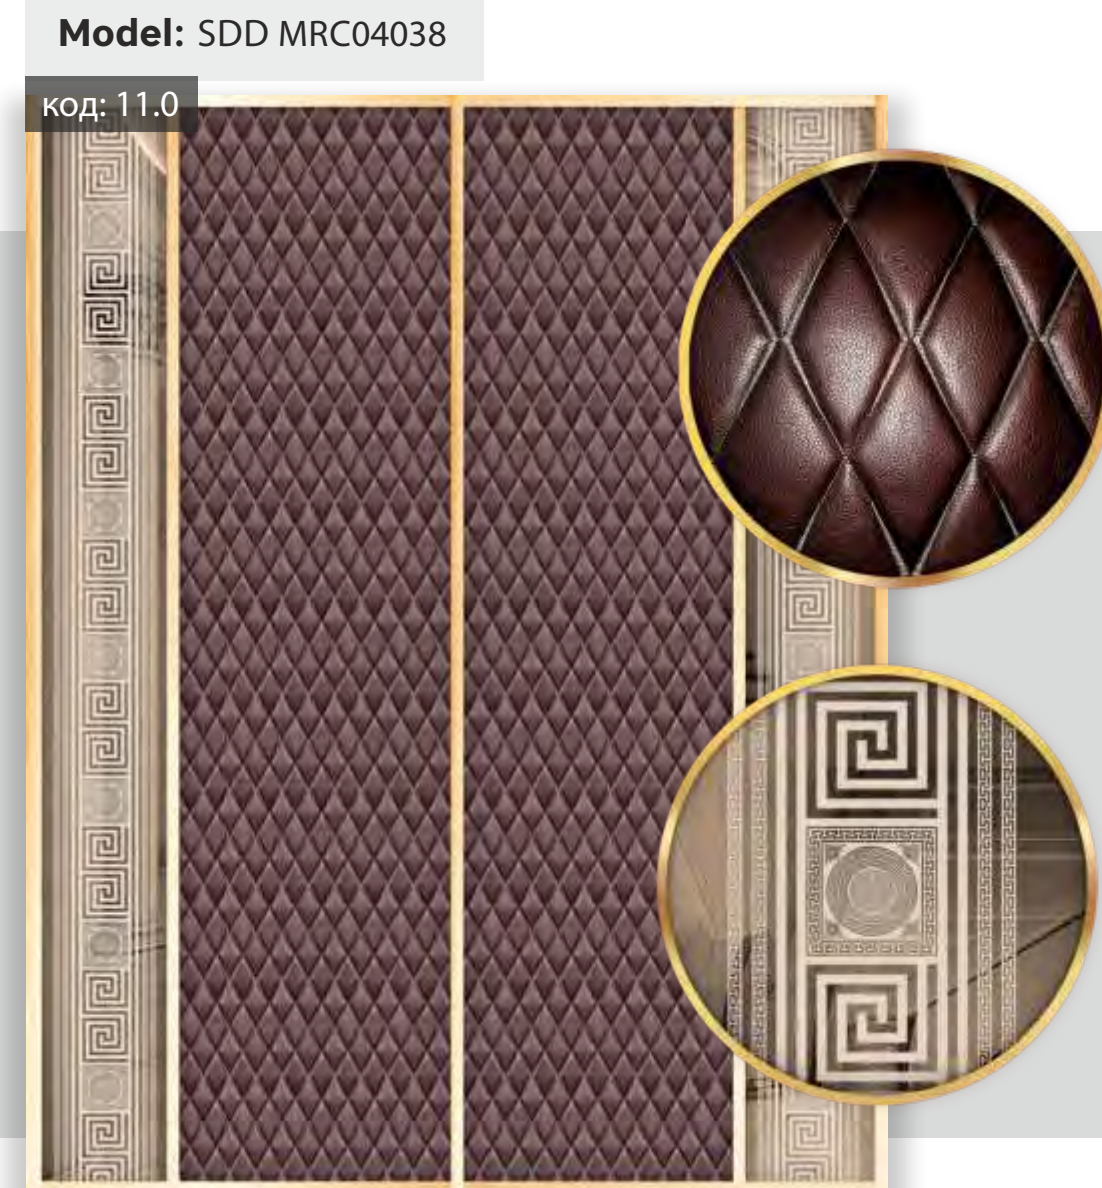

Model: SDD MRC04036

код: 11.0

Наполнение:
MIRACLE MR24 Vizantia Евробронза
Мягкая 3D экокожа LUXOR LX08 Joli Beige

Model: SDD MRC04038

код: 11.0

Наполнение:
MIRACLE MR22 Троя Евробронза
Мягкая 3D экокожа LUXOR LX10 Lester