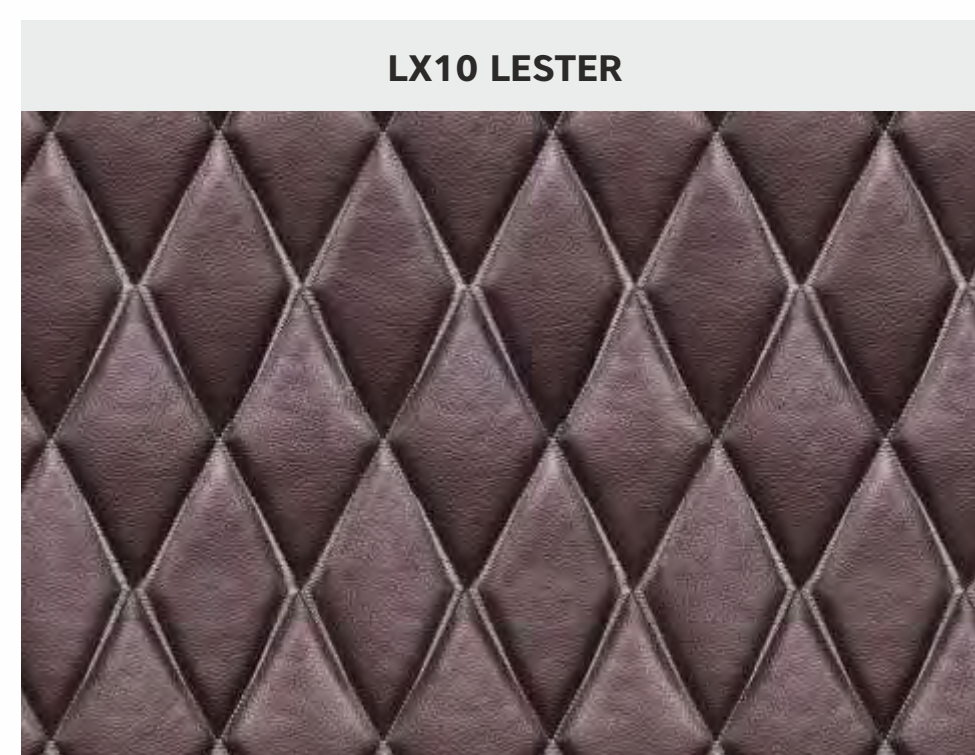

LUXOR - мягкая 3D экокожа с прошитым на ней нейлоновыми нитками рисунком, отличительной особенностью которой является использование поролоновой подложки, придающей объем рисунку.

Декоры коллекции
LEATHERY PRESTIGE