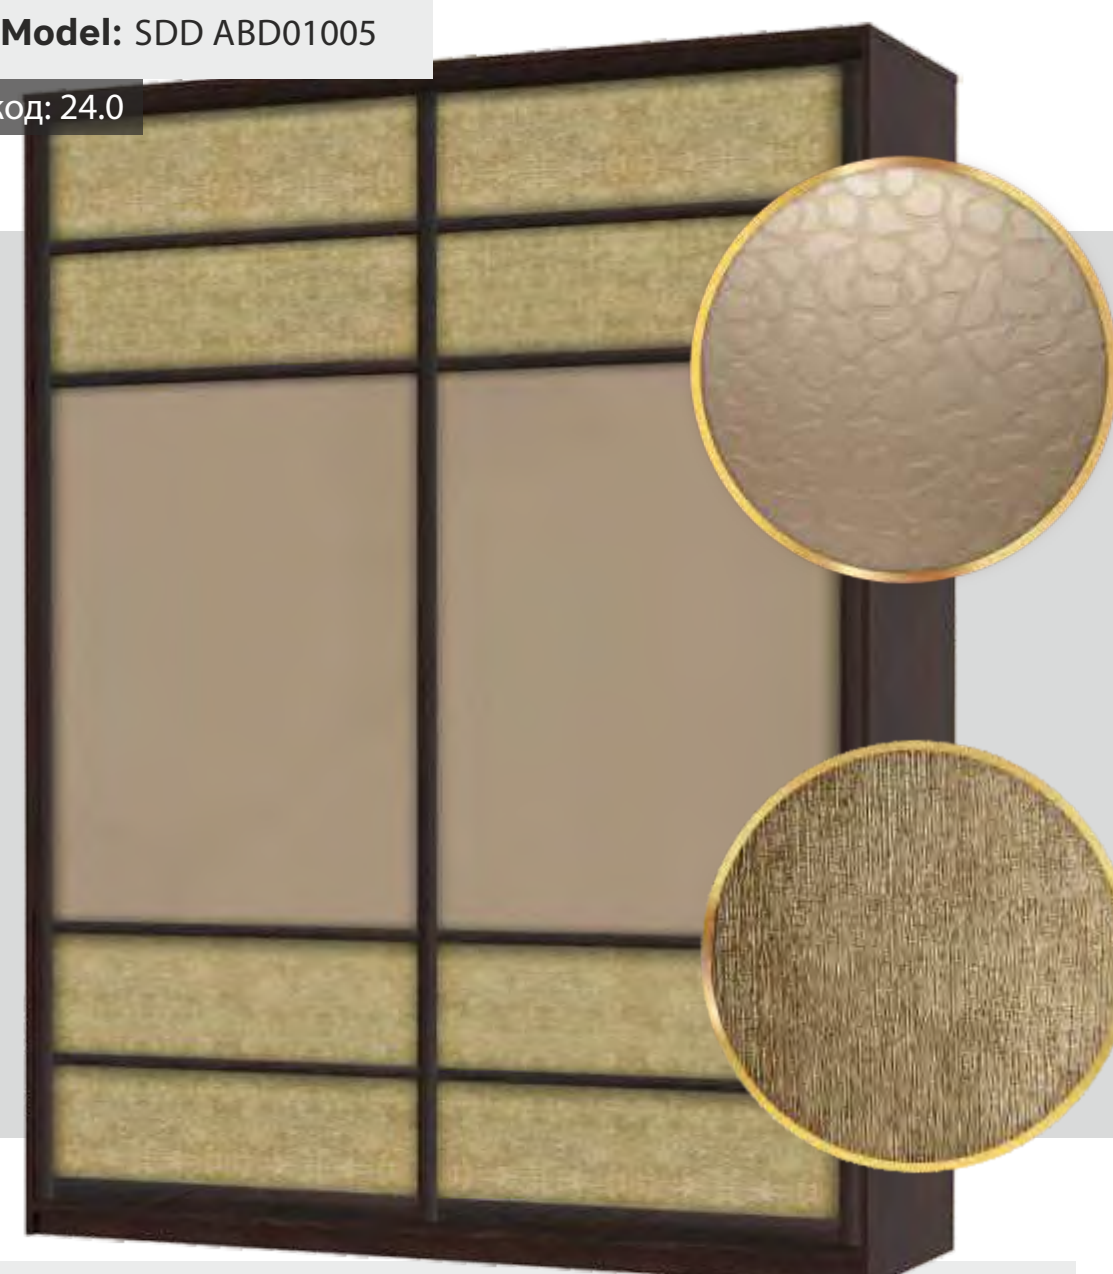

Наполнение:
MIRACLE MR28 Crystal Melody Серебро
МДФ панель ABSOLUT Серебро Капо Ди Монте Н

Model: SDD ABD01005

код: 24.0

Наполнение:
MIRACLE GL Silk 01 Pearl
МДФ панель ABSOLUT Золото Шанжан

код: 06.0