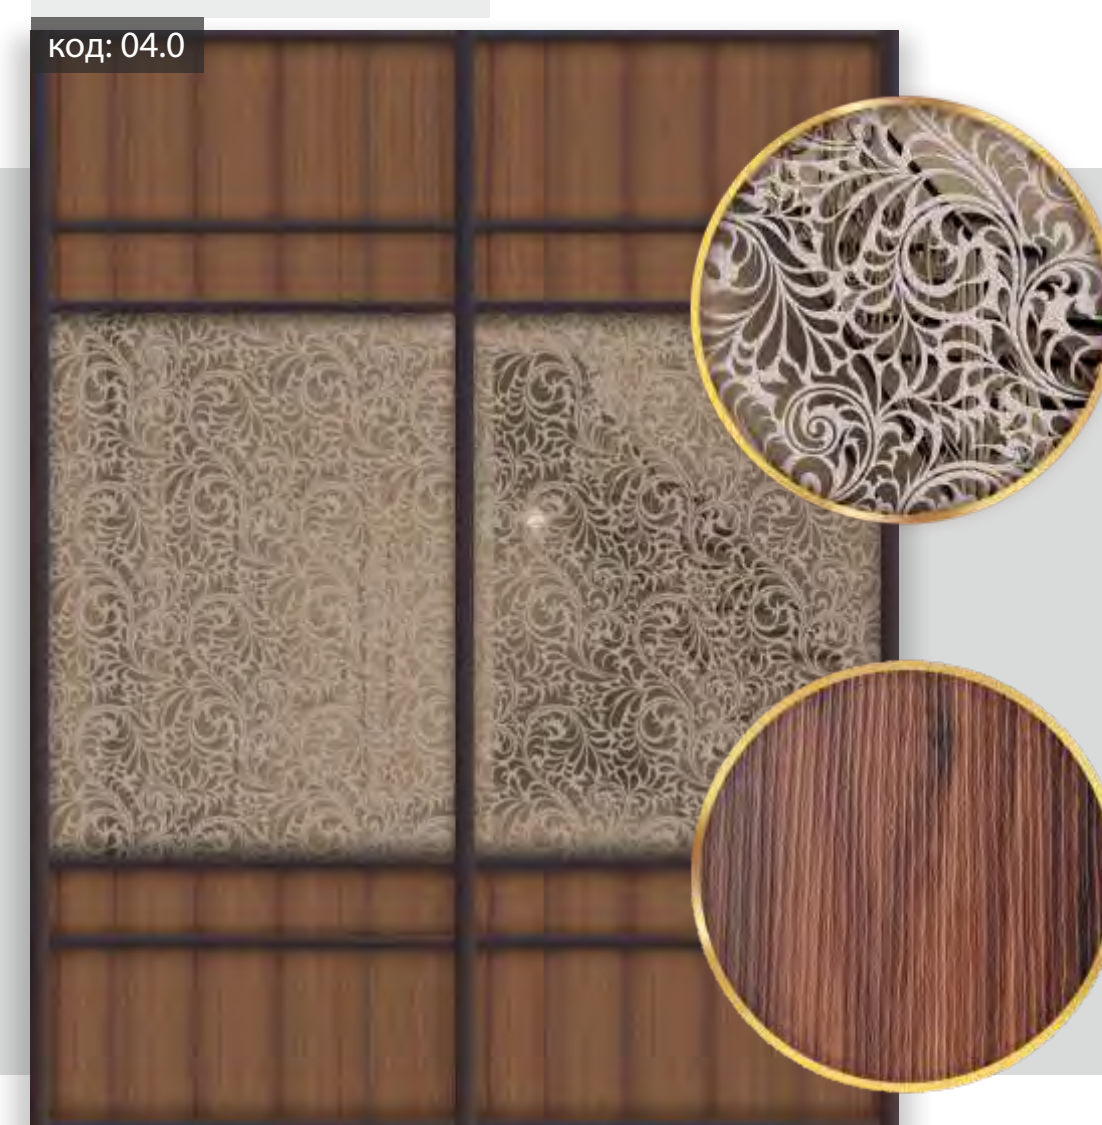

Model: SDD ABD01029

код: 02.0

Наполнение:
MIRACLE MR18 Crystal Vintage-1 Серебро
МДФ панель ABSOLUT Морской песок

Model: SDD ABD01030

код: 04.0

Наполнение:
MIRACLE MR27 Crystal Gloria Евробронза
МДФ панель ABSOLUT Орех лесной