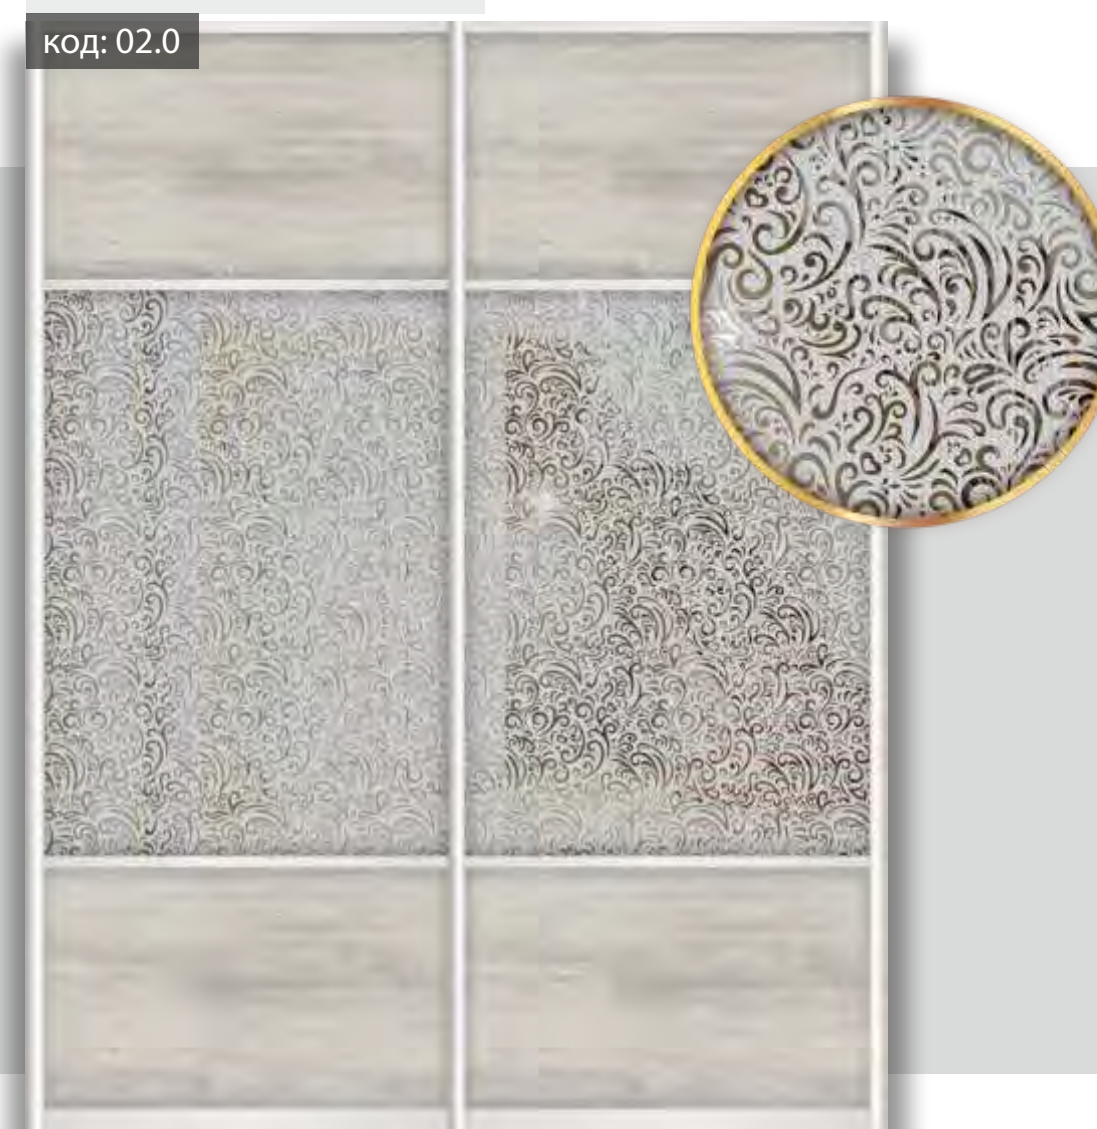

Model: SDD MRC05011

код: 02.0

Наполнение:
MIRACLE MR20 Crystal Arabesque Евробронза
EGGER Гладстоун песок

Model: SDD MRC05014

код: 02.0

Наполнение:
MIRACLE MR28 Crystal Melody Серебро
EGGER Сосна Касцина

Model: SDD MRC05015