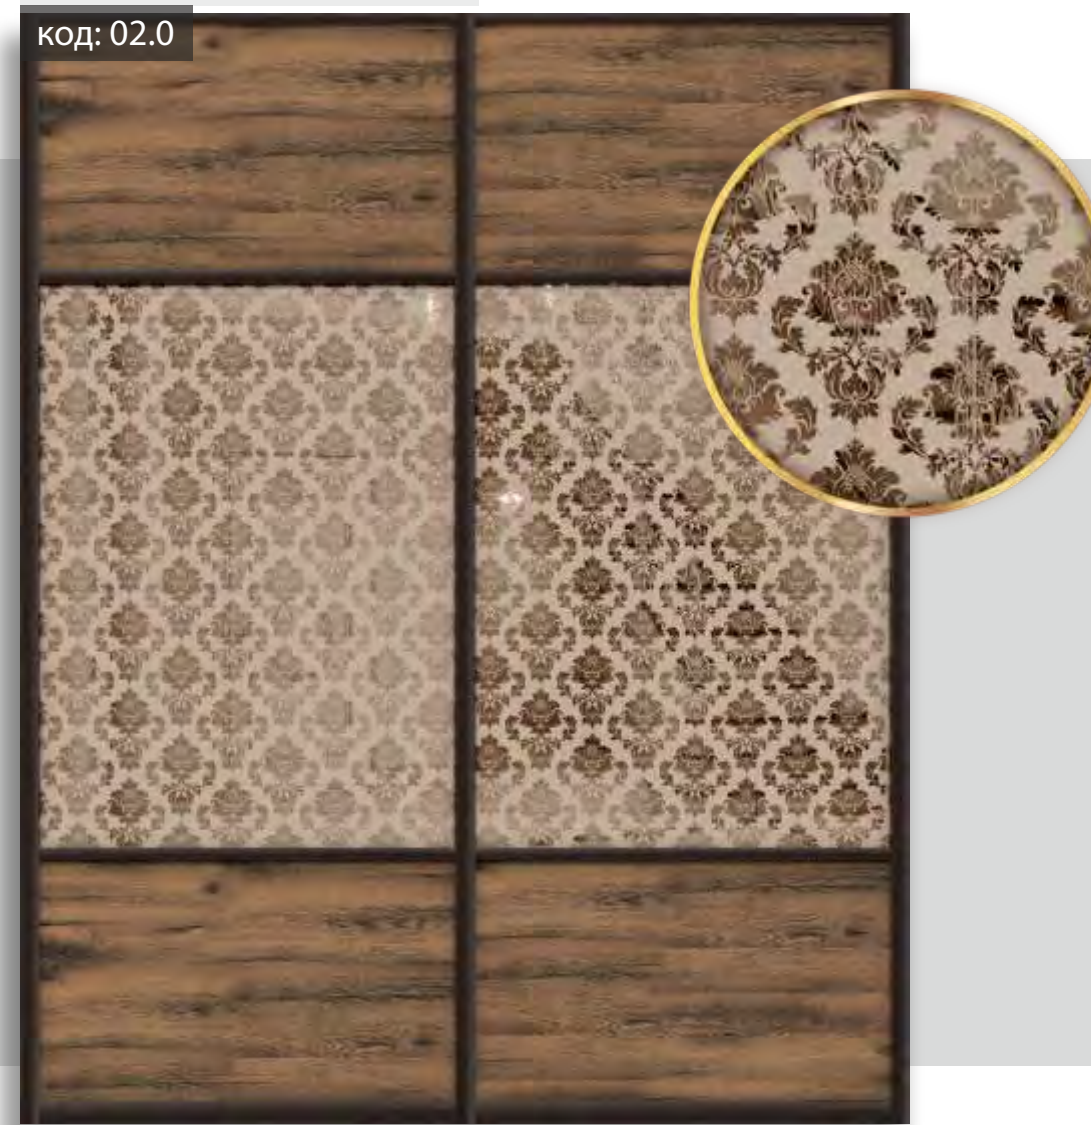

Наполнение:
MIRACLE MR19 Crystal Vintage-2 Евробронза
EGGER Дуб Давос трюфель

Model: SDD MRC05007

код: 02.0