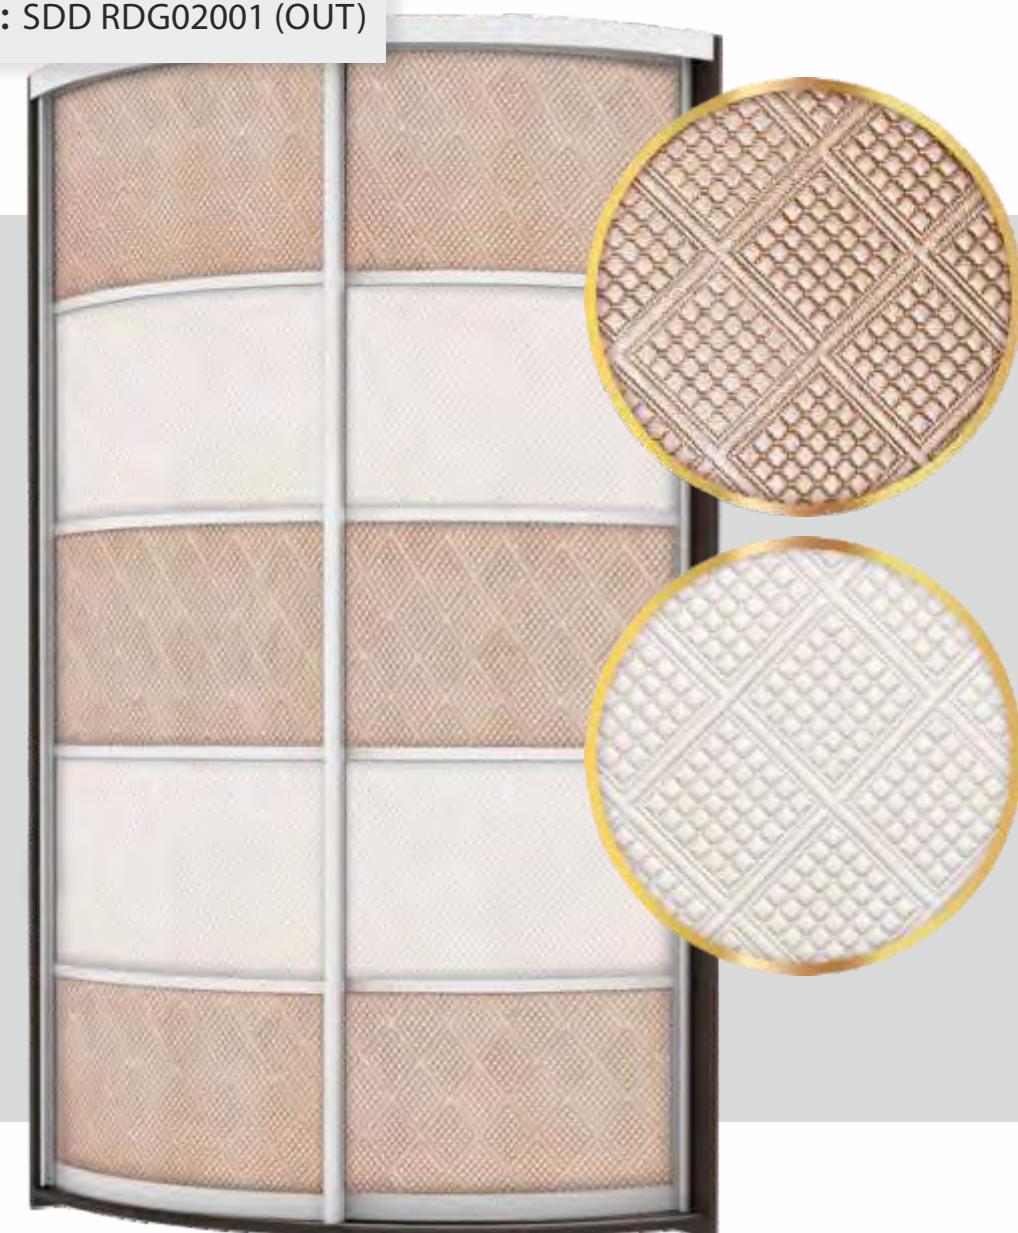

Model: SDD RDG02001 (OUT)

Наполнение:
LEATHERY PR02 Ромб перламутр
LEATHERY PR03 Ромб платина