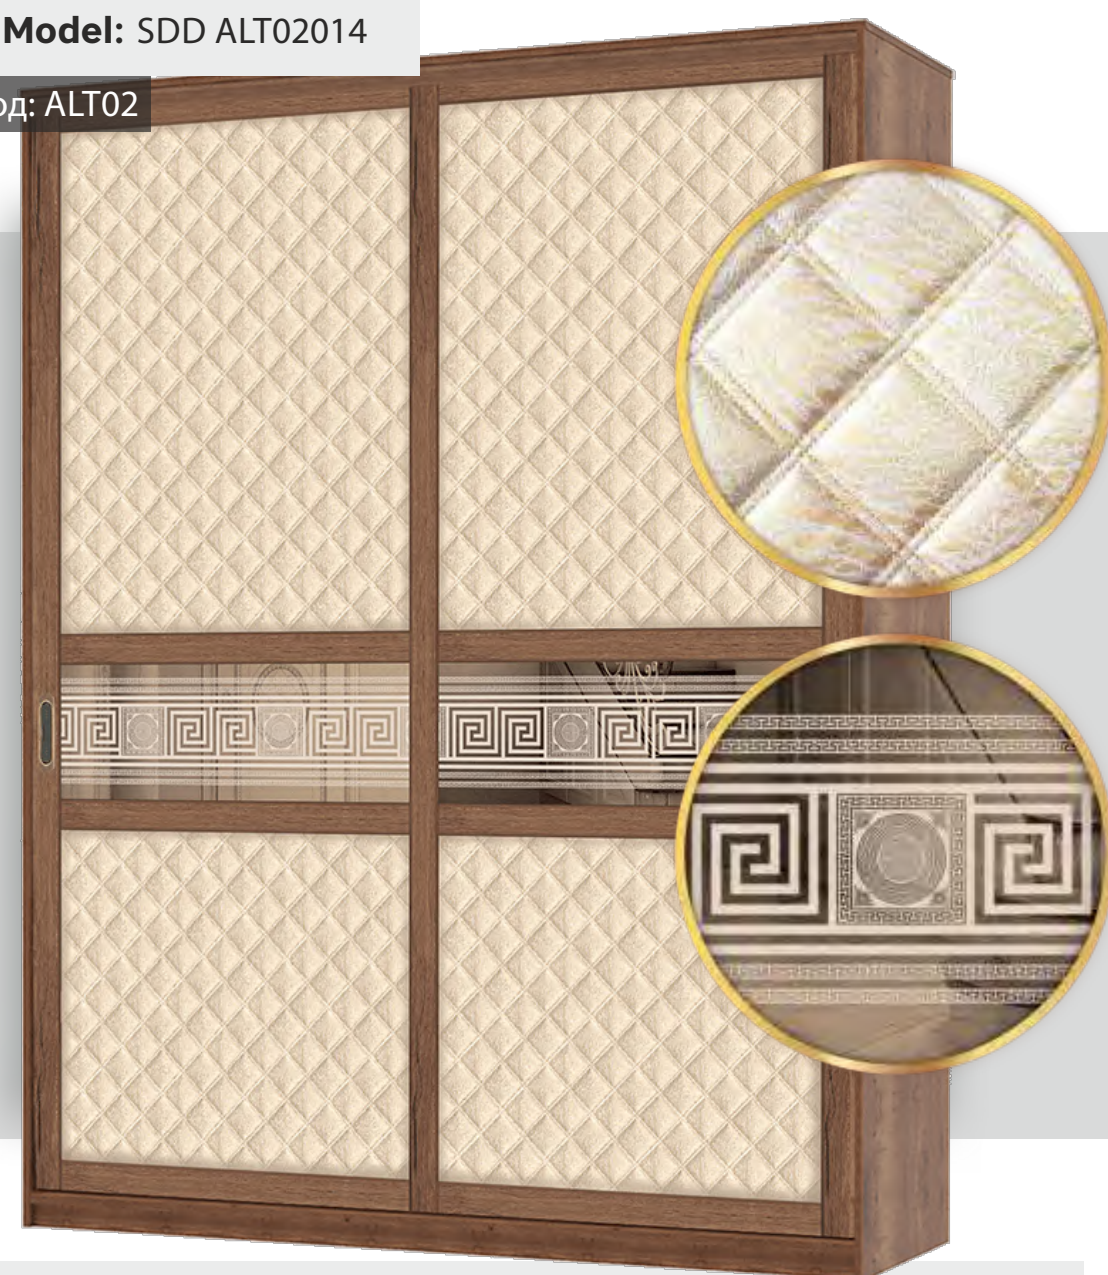

Эксклюзивные модели дверей шкафов-купе

Следите за новинками в **онлайн-каталоге:**
SDD.GLOBALGRUP.RU

Коллекция дверей-купе ALTA. Отличительной особенностью которой является широкая горизонтальная рамка, имитирующая массив дерева. ALT02 - серия, в которой основным наполнением дверей-купе является Мягкая 3D экокожа LUXOR, в сочетании с изящной вставкой из декоративного зеркала MIRACLE® Element collection

серия ALT02

Model: SDD ALT02014

код: ALT02

Наполнение:
MIRACLE MR22 Троя Евробронза
Мягкая 3D экокожа LUXOR LX12 Caesar Gold

код: ALT02