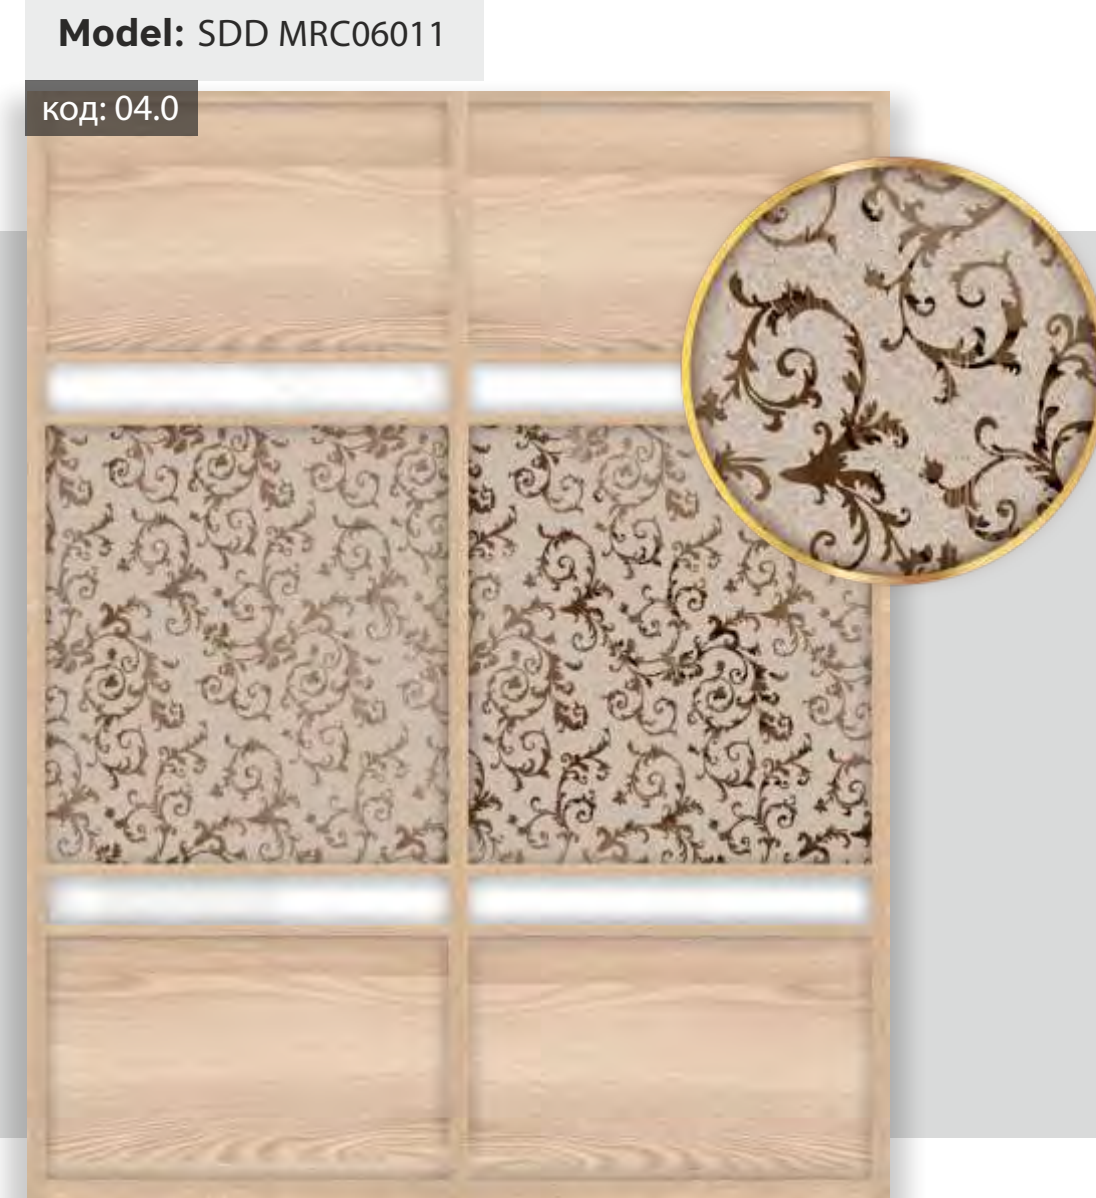

Model: SDD MRC06011