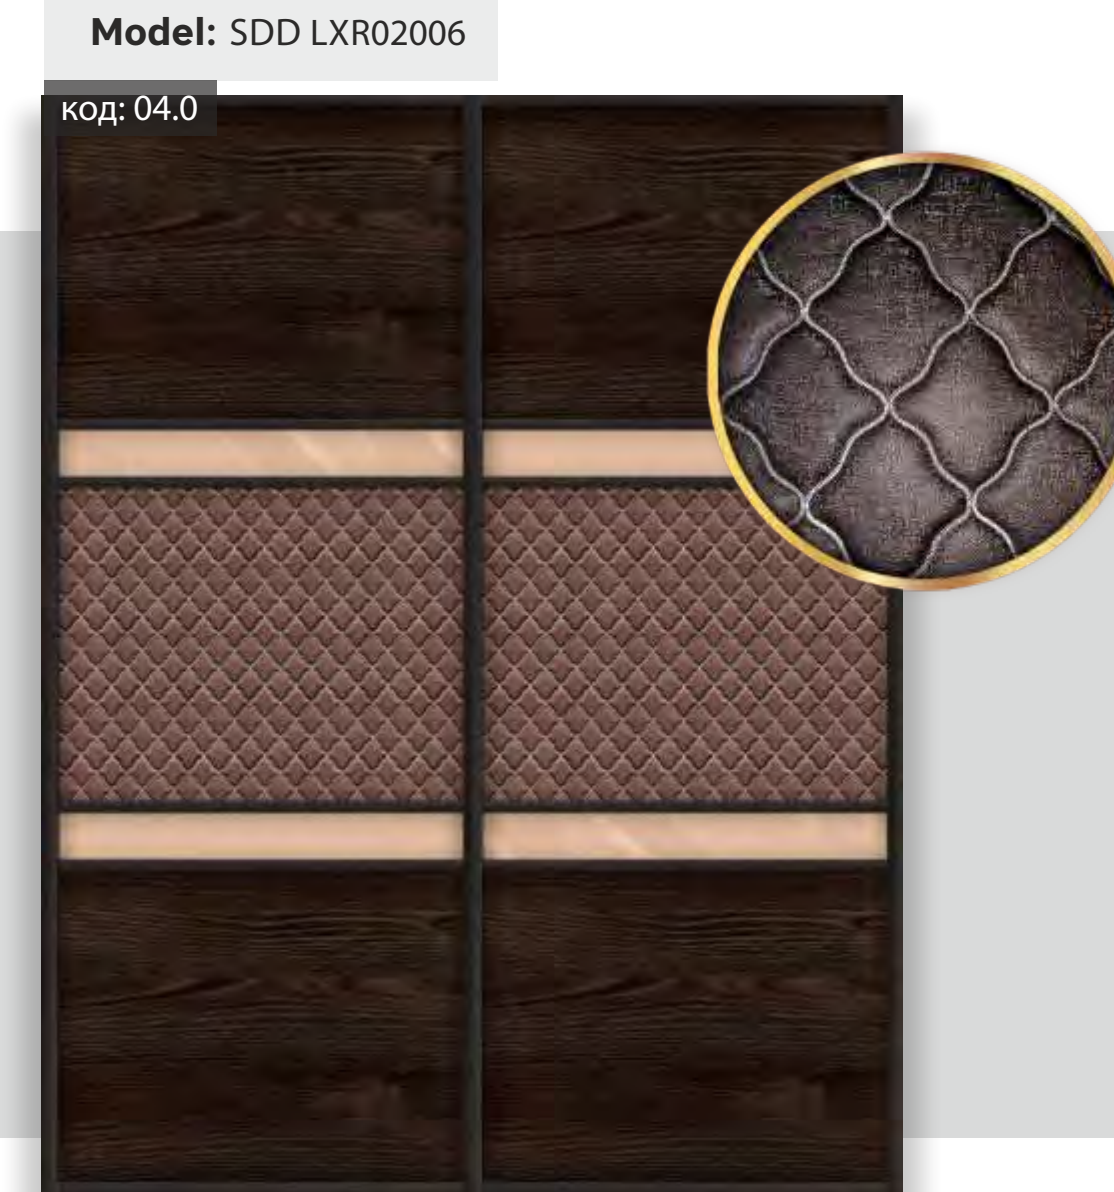

Model: SDD LXR02007

код: 04.0

Наполнение:
Мягкая 3D экокожа LUXOR LX08 Joli Beige
Стекло Lacobel 1236 Light Brown
EGGER Дуб Гладстоун табак

Model: SDD LXR02006

код: 04.0

Наполнение:
Мягкая 3D экокожа LUXOR LX07 Joli Wenge
Стекло Lacobel 1236 Light Brown
EGGER Дуб Сорано