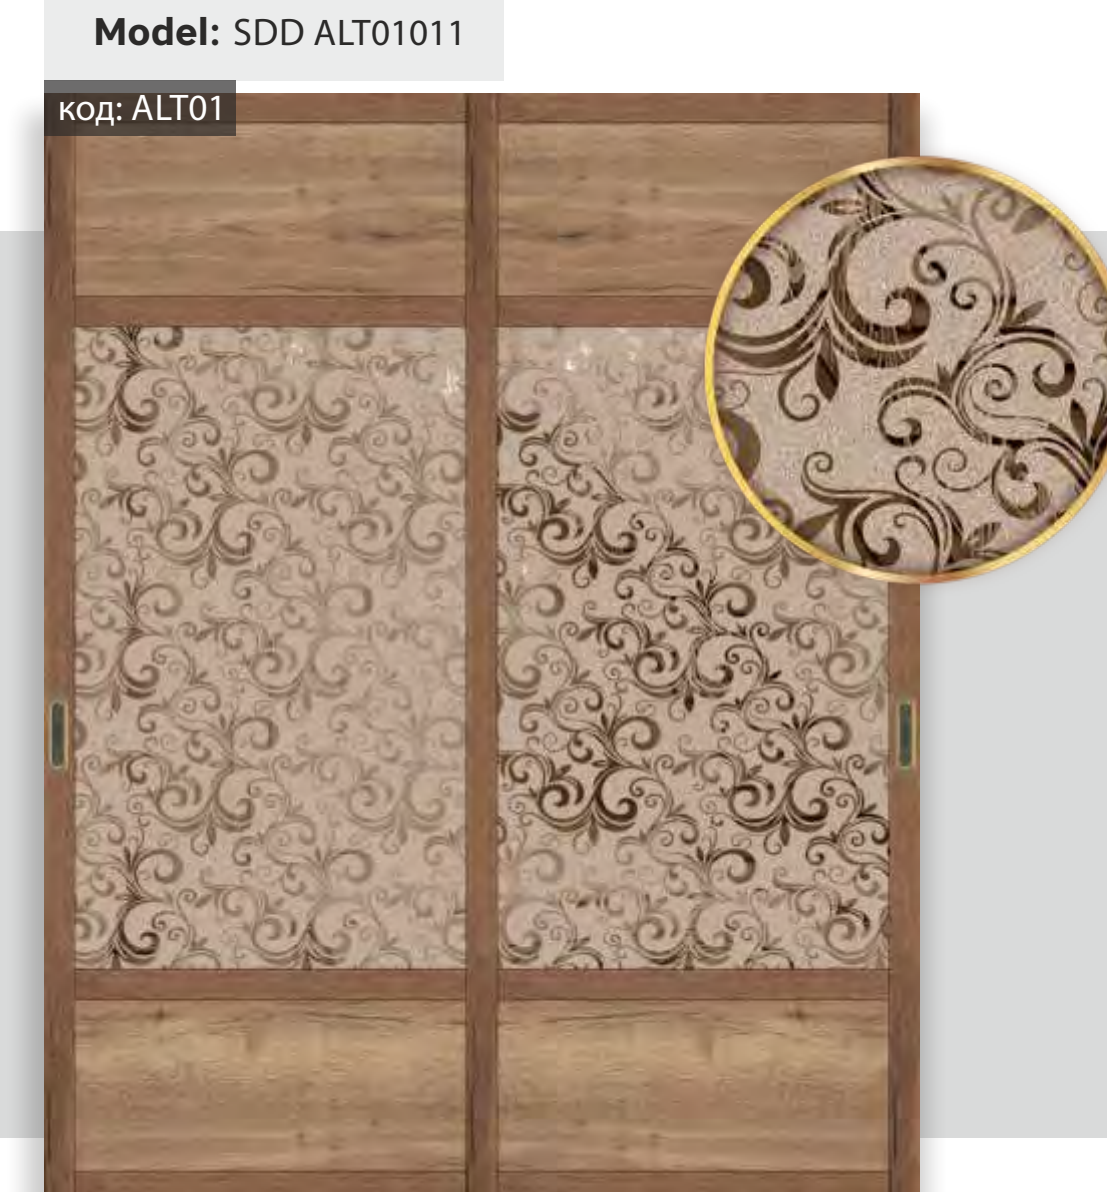

Model: SDD ALT01011

код: ALT01

Наполнение:
MIRACLE MR21 Crystal Bella Евробронза
EGGER Дуб Галифакс табак

Эксклюзивные модели дверей шкафов-купе

Следите за новинками в **онлайн-каталоге:**
SDD.GLOBALGRUP.RU