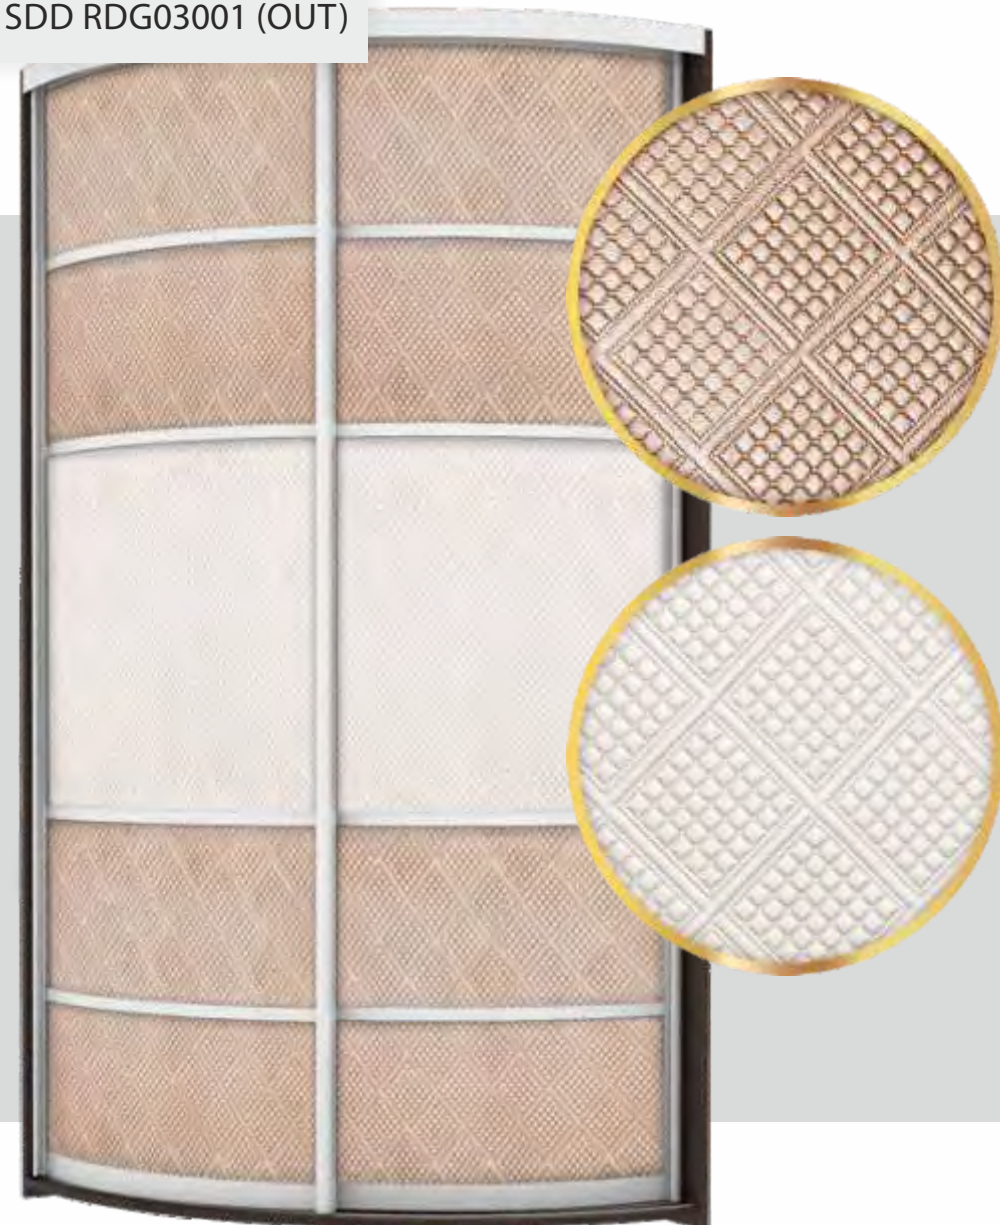

Model: SDD RDG03001 (OUT)

Наполнение:
LEATHERY PR02 Ромб перламутр
LEATHERY PR03 Ромб платина