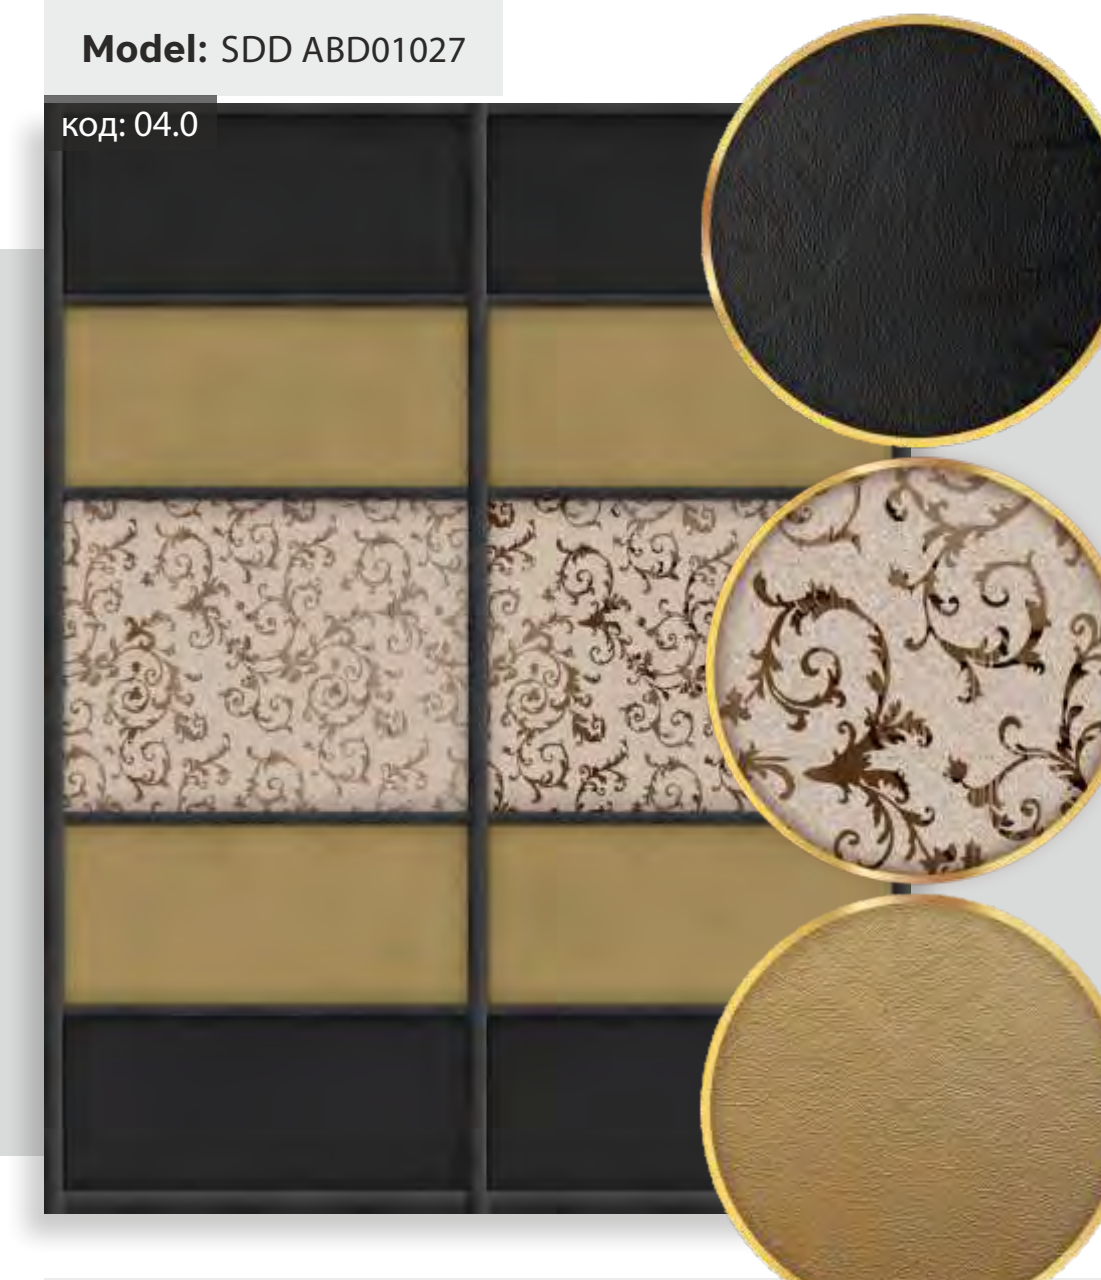

Model: SDD ABD01026

код: 04.0

Наполнение:
MIRACLE GL Italy White
Стекло LV02 LacoVerre White extralight
МДФ панель ABSOLUT Морской песок

Model: SDD ABD01027

код: 04.0

Наполнение:
MIRACLE MR20 Crystal Arabesque Евробронза
МДФ панель ABSOLUT Черный шелк
МДФ панель ABSOLUT Золотой шелк