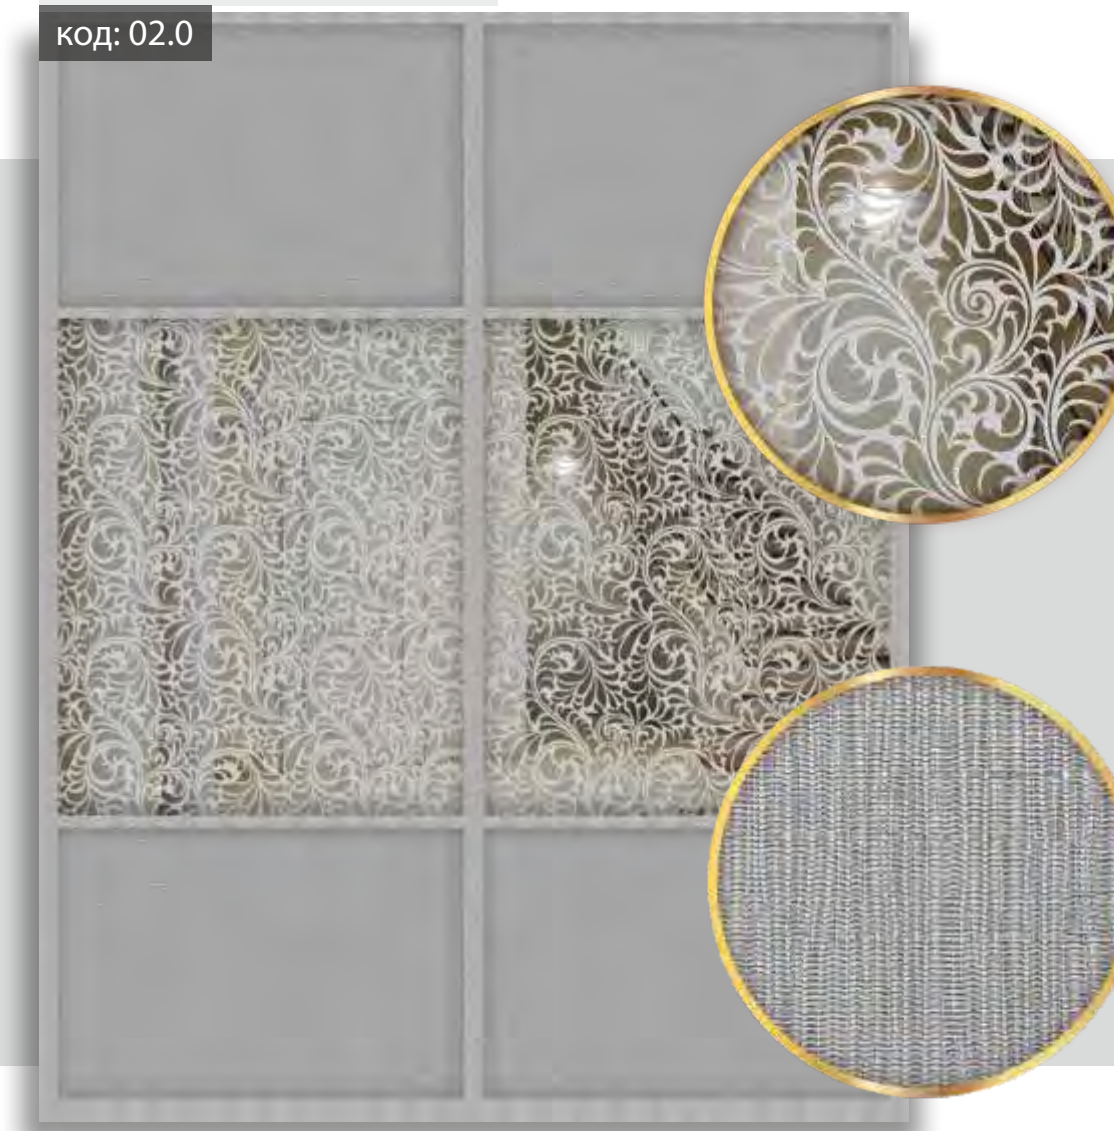

Наполнение:
Стекло LV01 LacoVerre Beige extralight
МДФ панель ABSOLUT Жемчужный шелк

Model: SDD ABD01003

код: 02.0