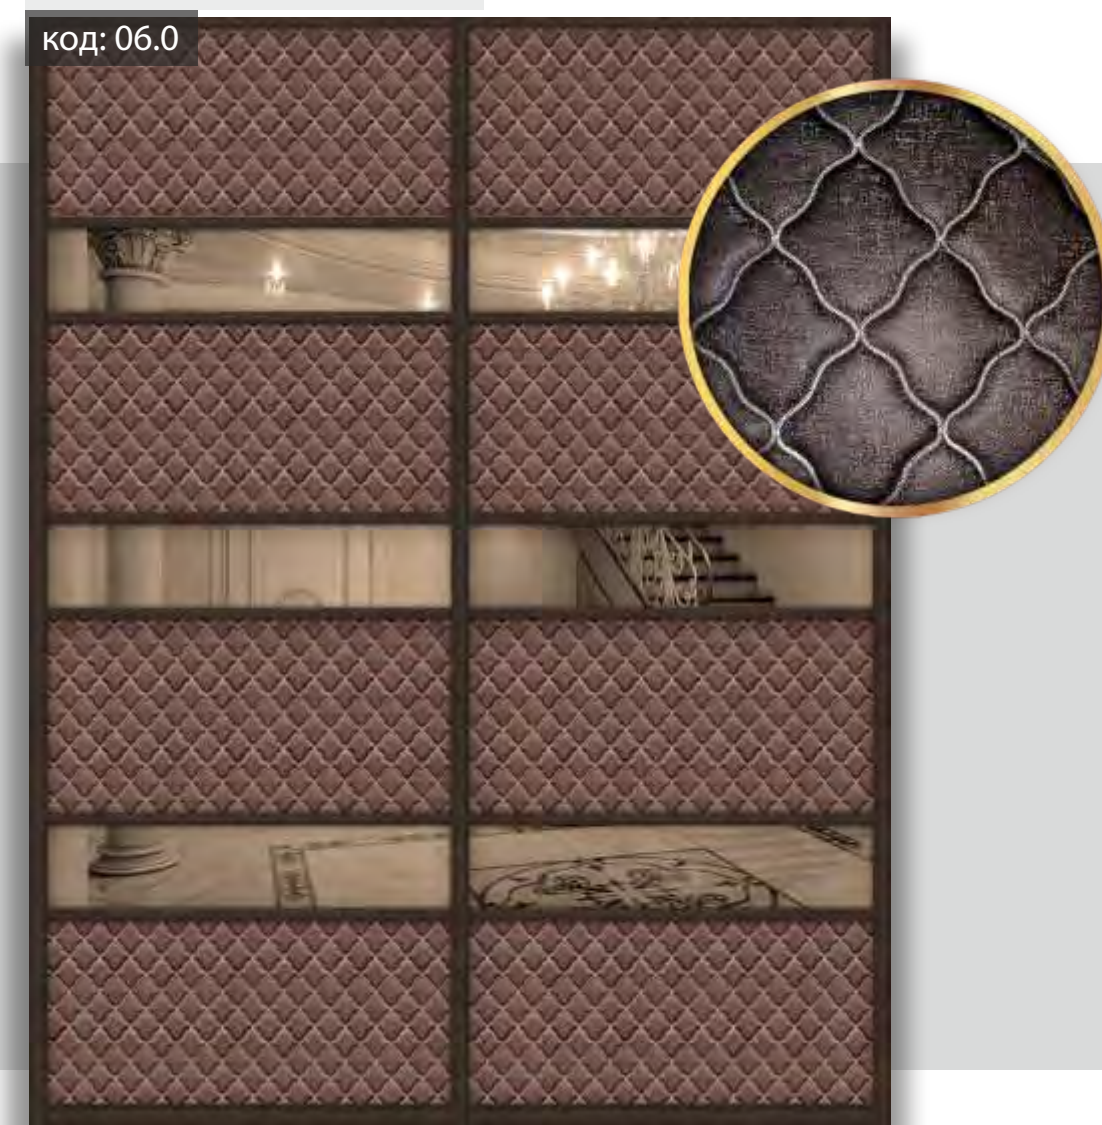

Model: SDD LXR05005